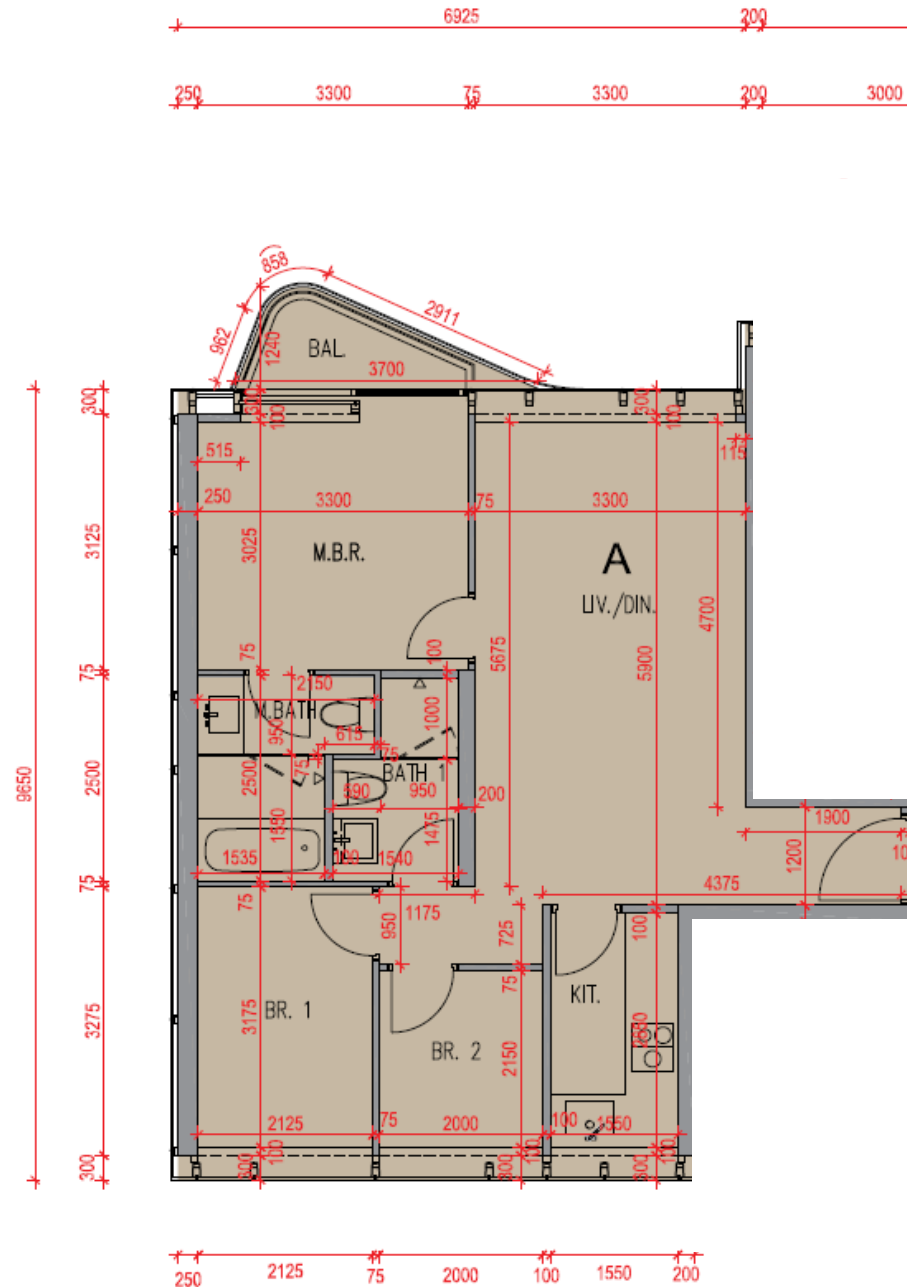

何文田山畔 第1座

5-11樓

A單位平面圖

實用面積:760呎

\*本單位平面圖只作參考及內部使用。

Pricerite 實惠