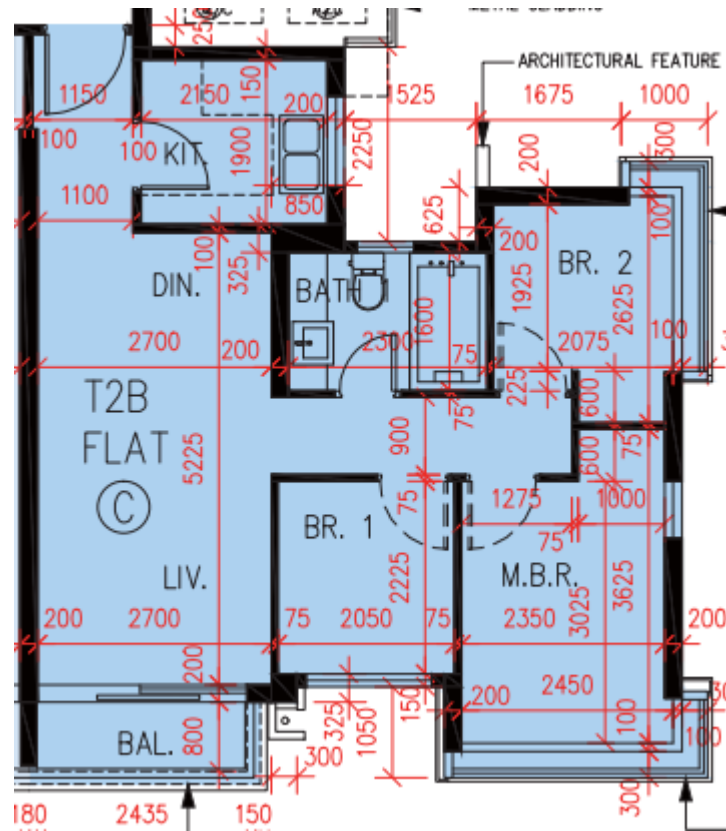

PARK YOHO Venezia – 第2B座 - 18樓

C單位平面圖

實用面積:

C: 605呎

*本單位平面圖只作參考及內部使用。