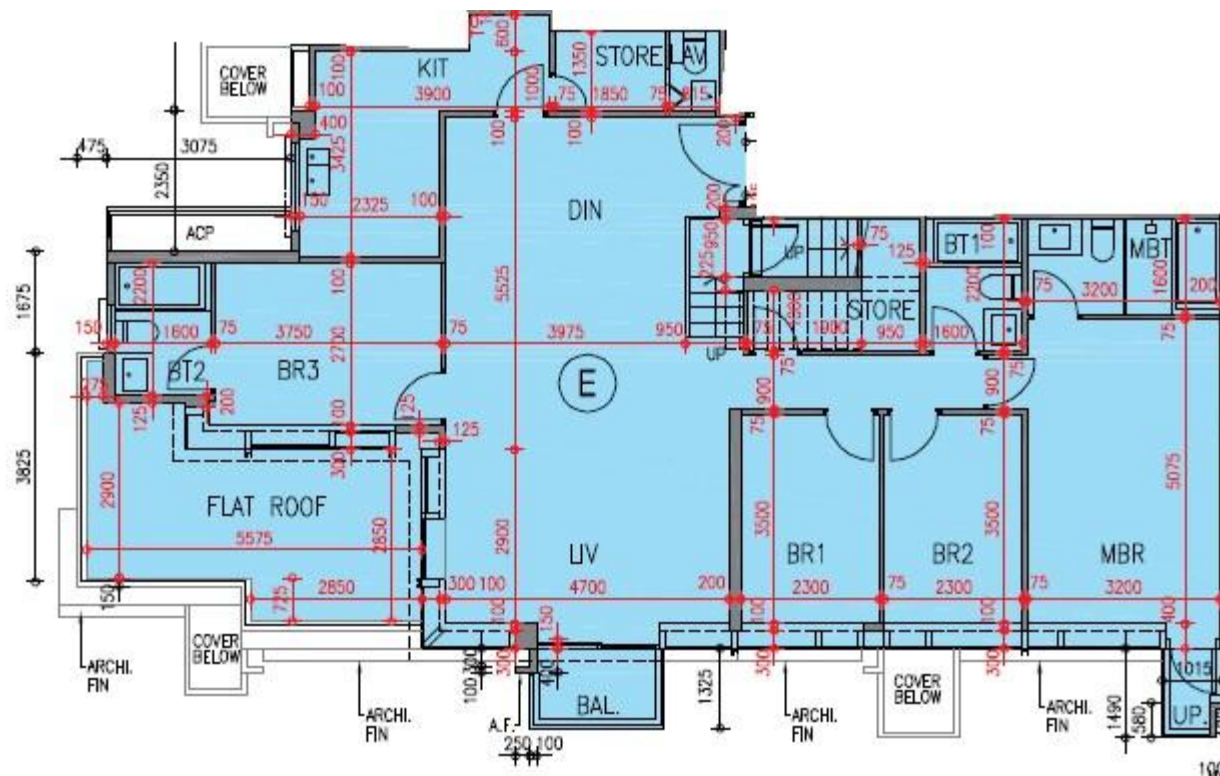

逸瓏園 The Mediterranean  
 第2座  
 7樓E室-單位平面圖  
 實用面積:1513呎  
 露台:32呎

\*本單位平面圖只作參考及內部使用。