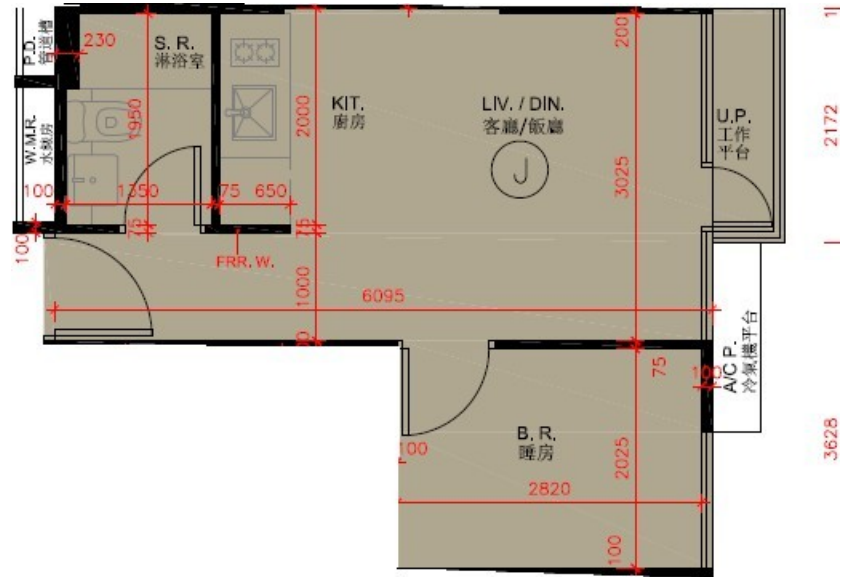

尚澄第2座

2樓J室

實用面積: 293 呎

工作平台: 16 呎

* 本單位平面圖只作參考及內部使用。