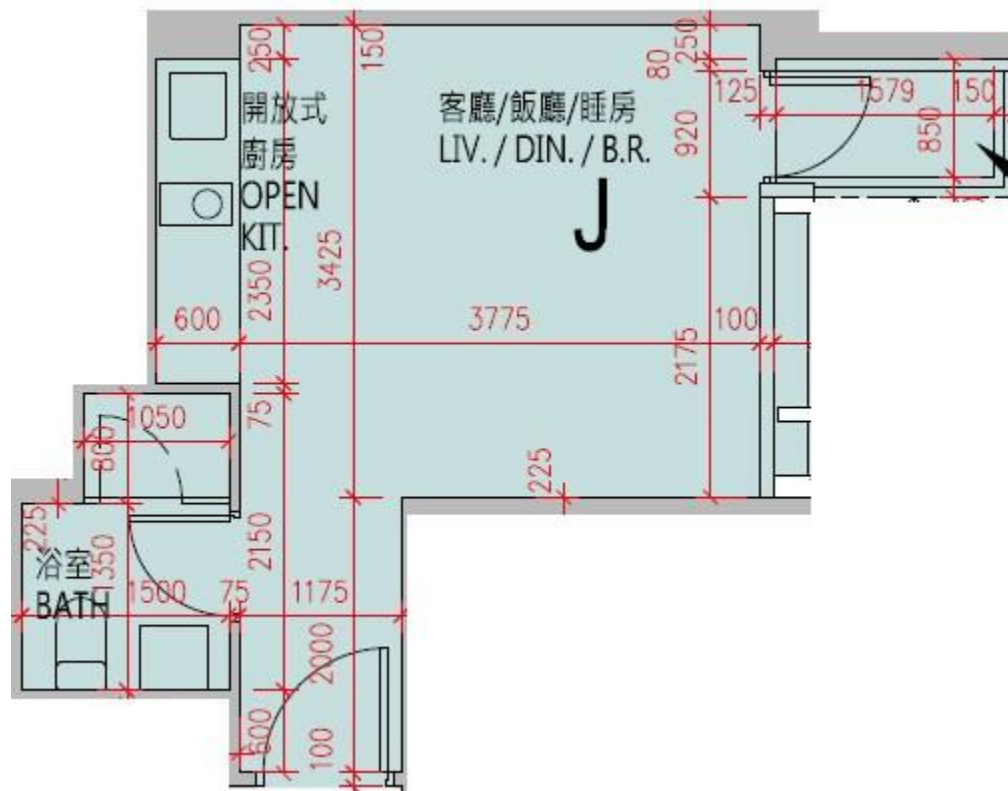

高爾夫·御苑 Eden Manor
7座2-3, 5-11樓J室-單位平面圖

實用面積: 276呎

露台: 22呎

工作平台: 0呎

*本單位平面圖只作參考及內部使用。