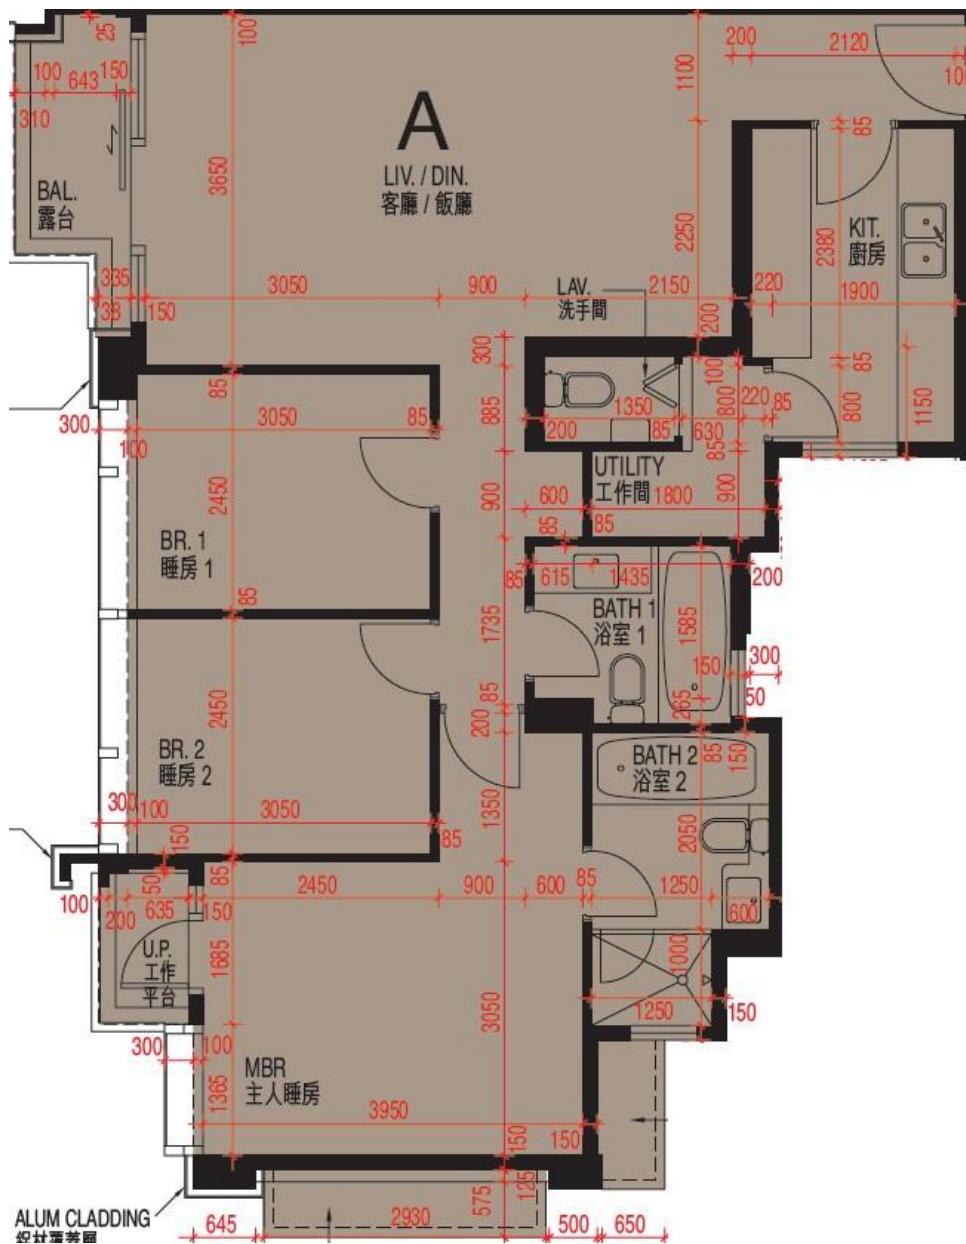

# MY CENTRAL 26-38樓A室-單位平面圖

實用面積: 996呎

露台: 36呎

工作平台: 16呎

\*本單位平面圖只作參考及內部使用。