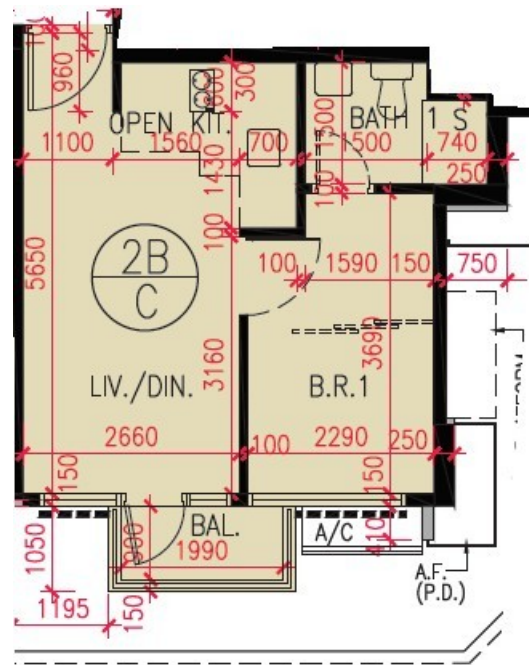

匯璽 2B 座
6 樓 C 室
實用面積 : 352 呎
露台 : 26 呎

* 本單位平面圖只作參考及內部使用。