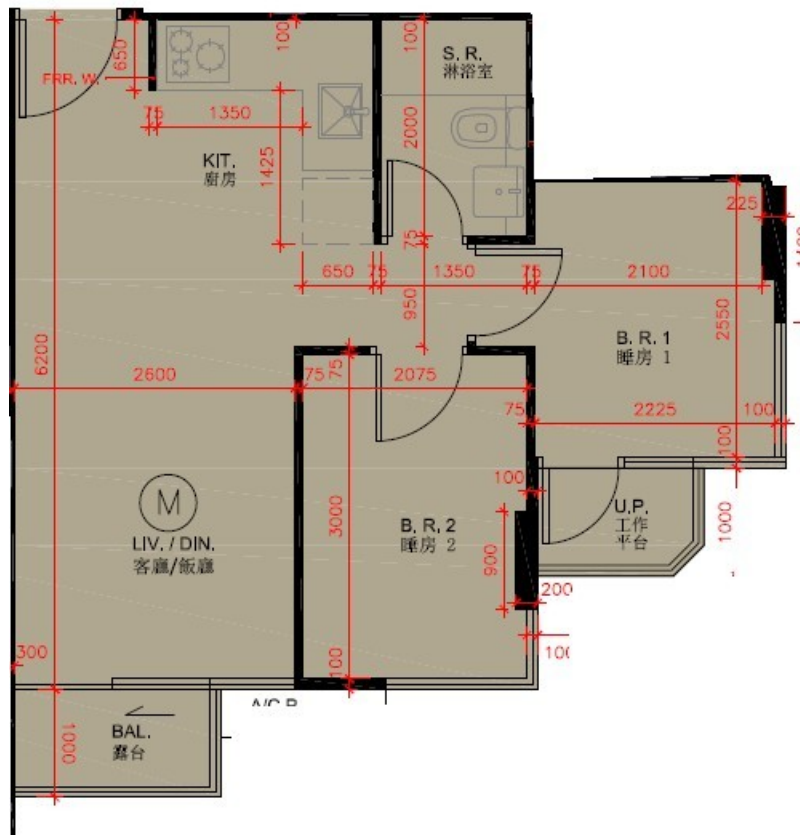

尚澄第 5 座

6 樓 M 室

實用面積 : 436 呎

露台 : 22 呎

工作平台 : 16 呎

* 本單位平面圖只作參考及內部使用。