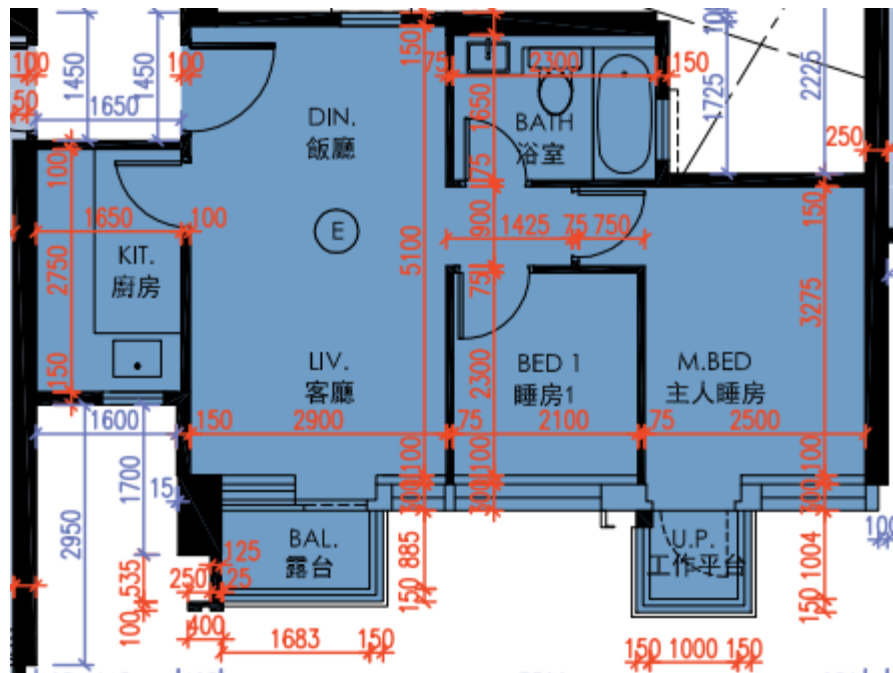

皓畋- 第6座 - 27樓

E單位平面圖

實用面積:

E: 535呎

*本單位平面圖只作參考及內部使用。

Pricerite實惠