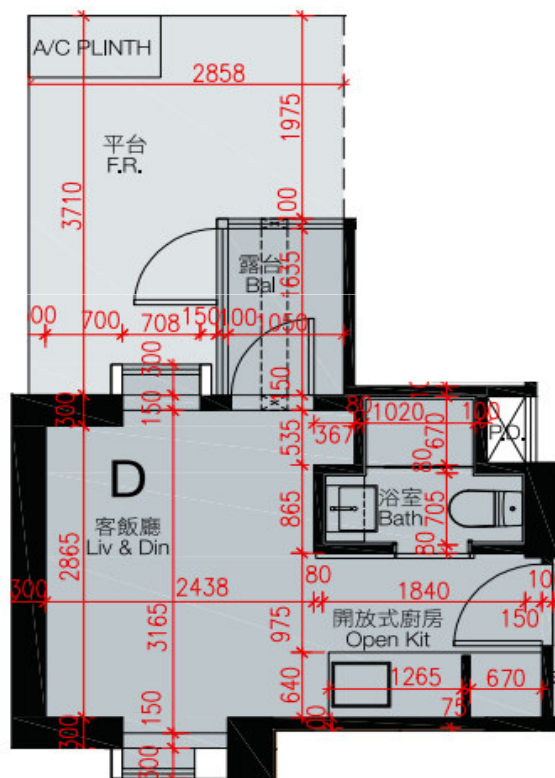

傲形
 傲形三樓五樓至十二樓十五樓至廿
 十三樓及廿五至廿十九樓D單位平
 面圖
 實用面積:204呎

*本單位平面圖只作參考及內部使用

Pricerite 實惠