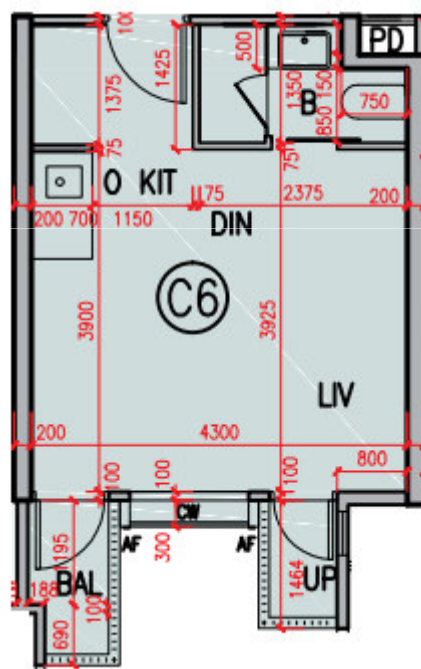

SKYPARK
SKYPARK五樓至十六樓C6單位
平面圖
實用面積:309呎

*本單位平面圖只作參考及內部使用