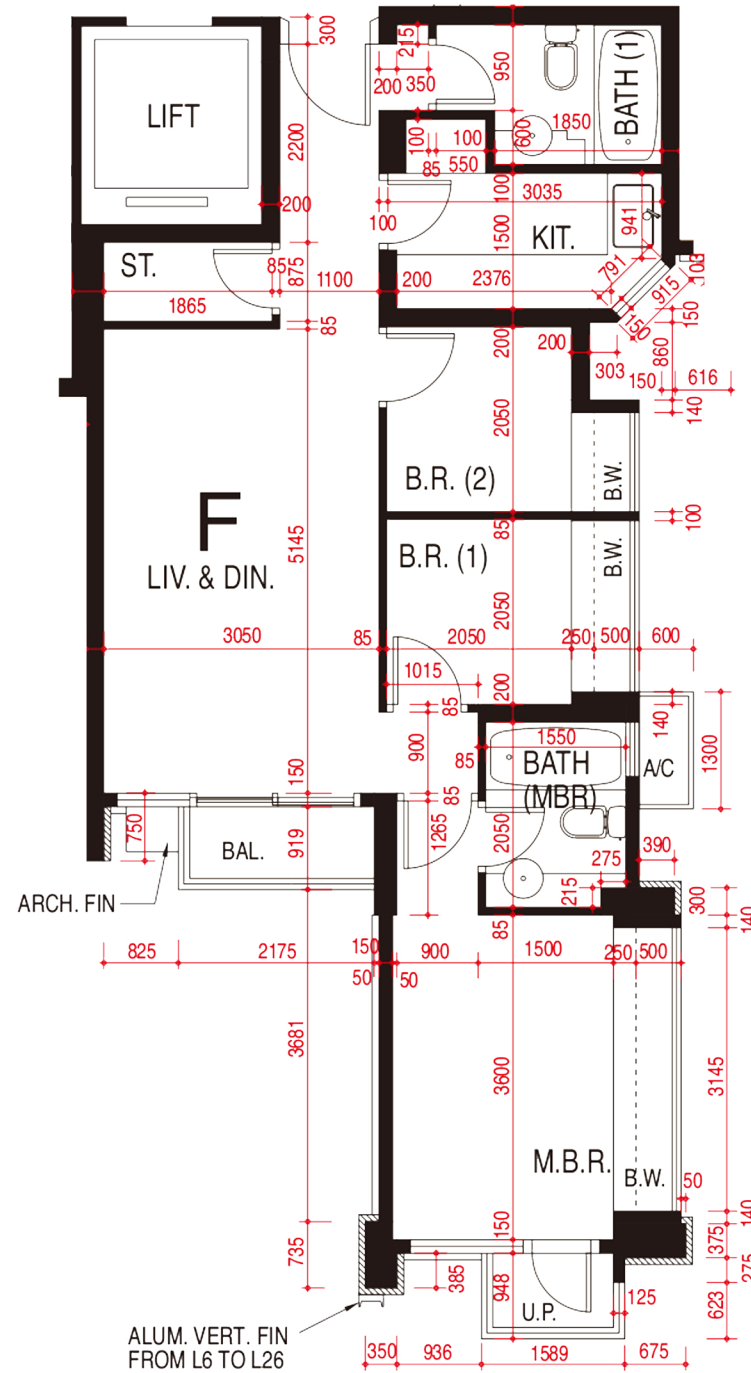

# 環宇海灣

## 第五座 7-52樓

F單位平面圖

實用面積：713呎

\*本單位平面圖只作參考及內部使用。