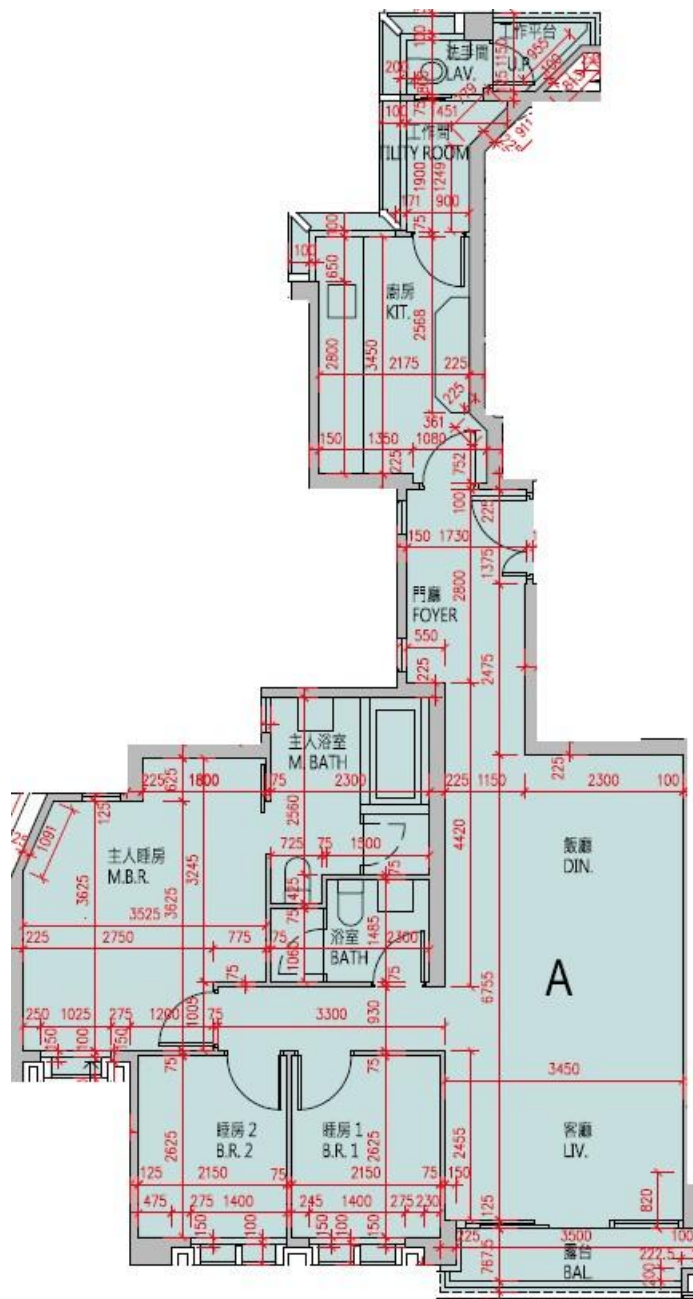

高爾夫·御苑 Eden Manor
 8座1樓A室-單位平面圖
 實用面積:1035呎
 露台: 36呎
 工作平台: 16呎

*本單位平面圖只作參考及內部使用。