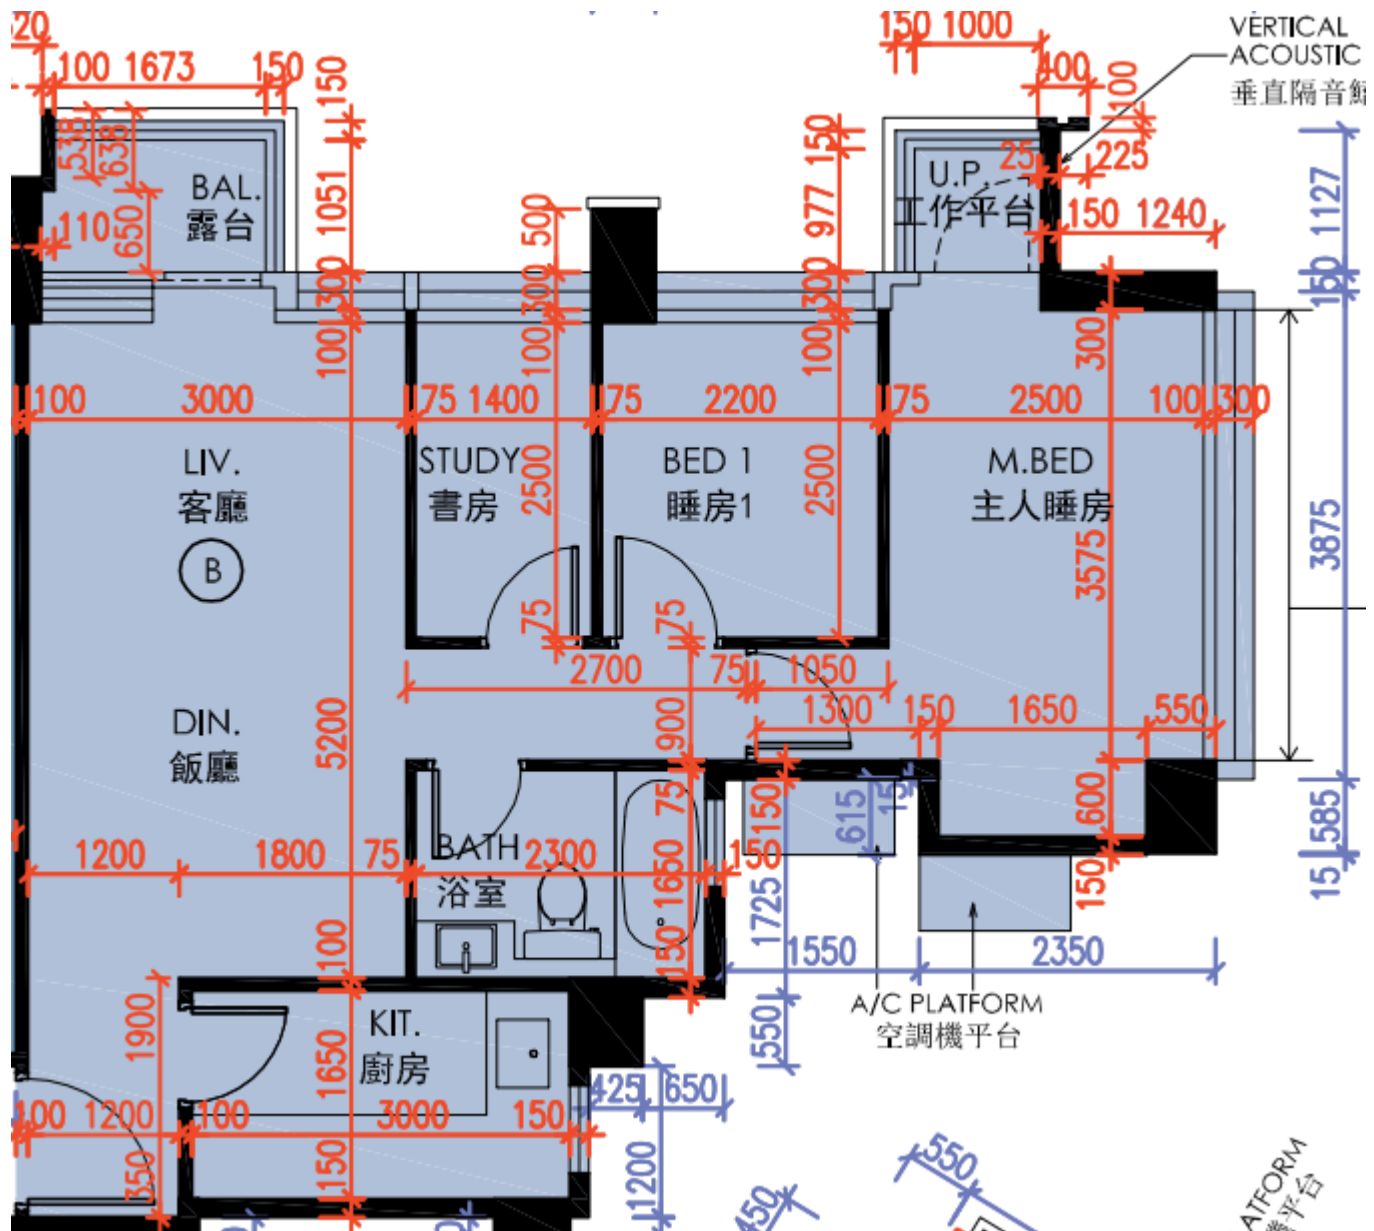

皓畋- 第1座 - 2-25樓

B單位平面圖

實用面積:

B: 681呎

*本單位平面圖只作參考及內部使用。

Pricerite 實惠