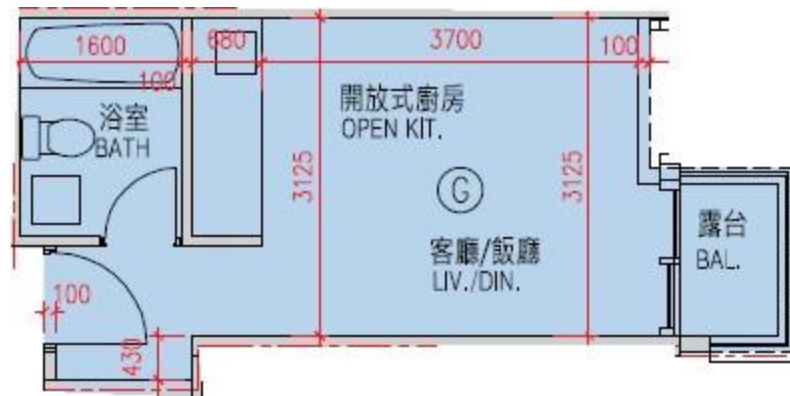

Monterey

第3座

5-12,15-19樓G室-單位平面圖

實用面積:260呎

*本單位平面圖只作參考及內部使用。