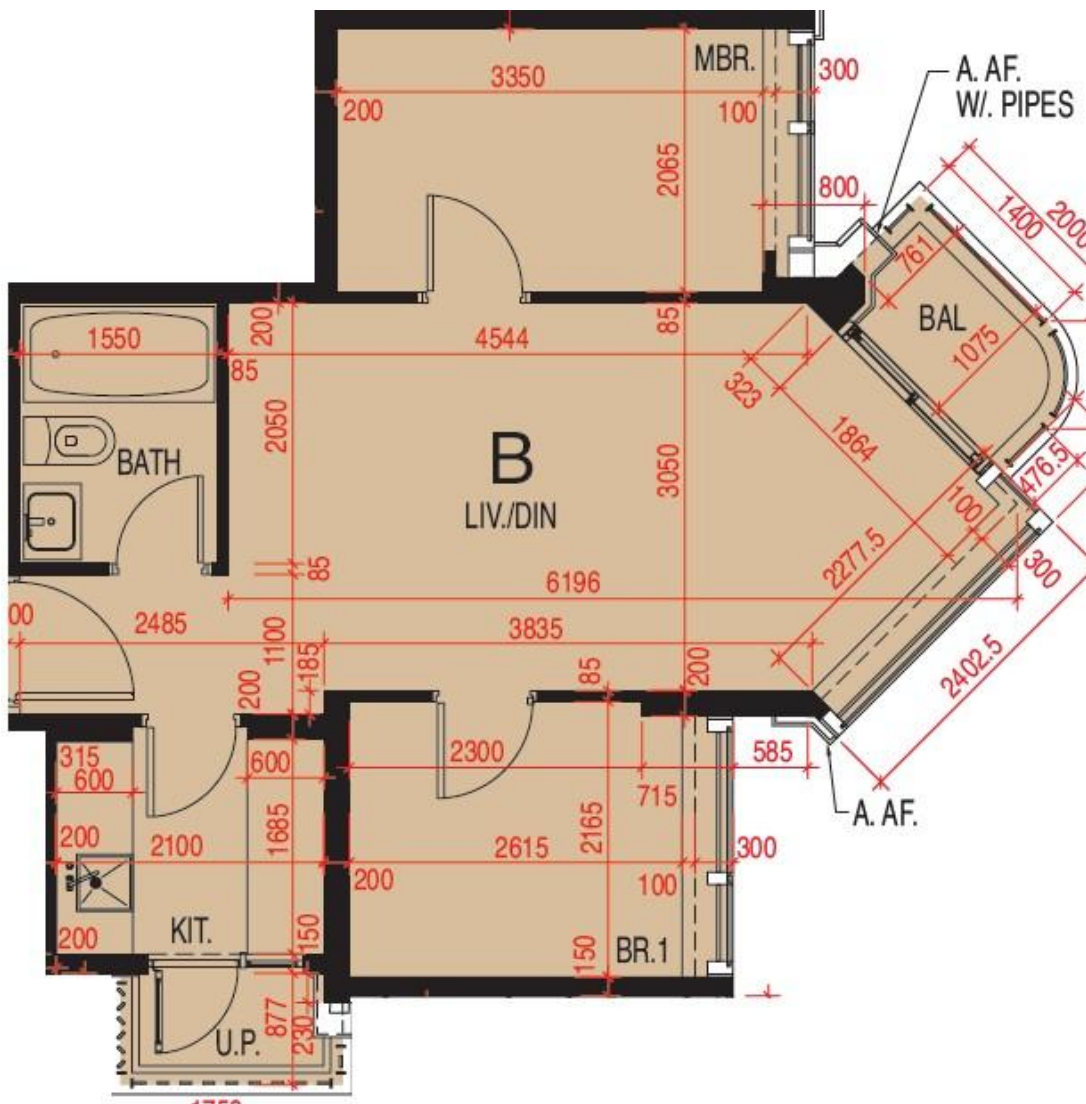

維港頌 Harbour Glory
6座31-37樓B室-單位平面圖

實用面積: 533呎

露台: 22呎

工作平台: 16呎

*本單位平面圖只作參考及內部使用。