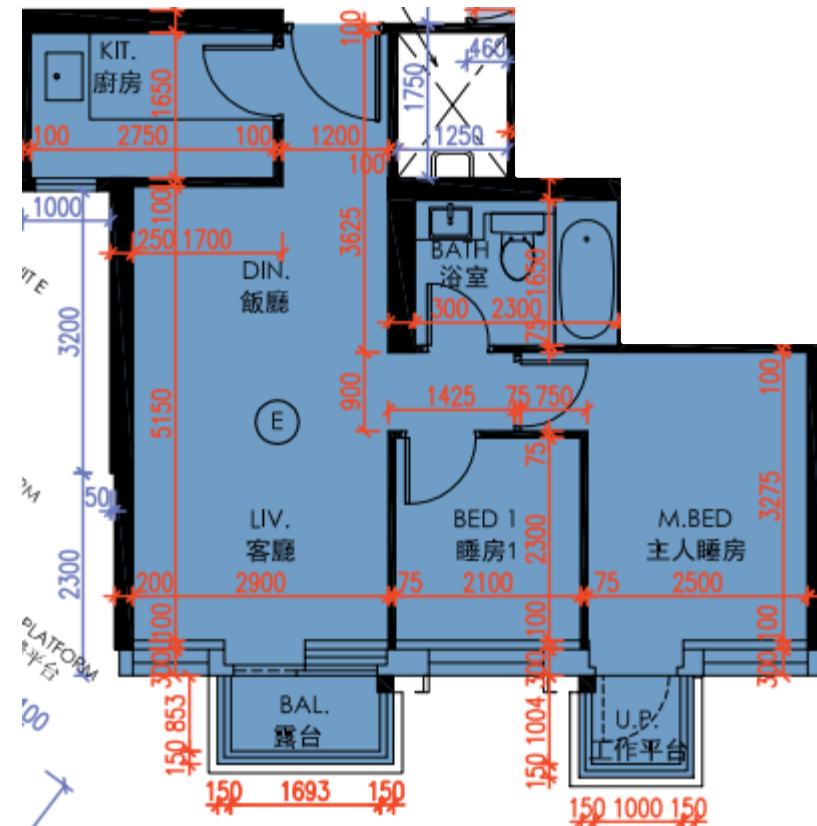

皓畋- 第10座 - 27樓

E單位平面圖

實用面積:

E: 568呎

*本單位平面圖只作參考及內部使用。

Pricerite實惠