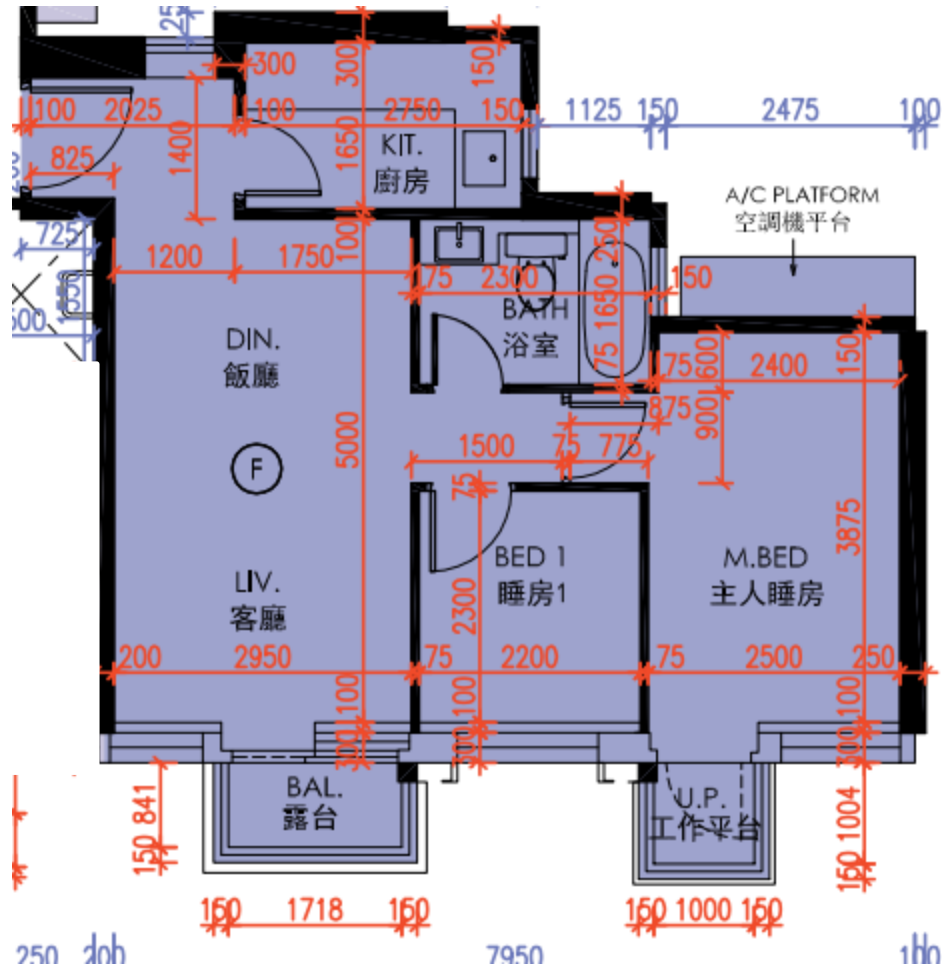

皓畋- 第2座 - 27樓

F單位平面圖

實用面積:

F: 595呎

*本單位平面圖只作參考及內部使用。