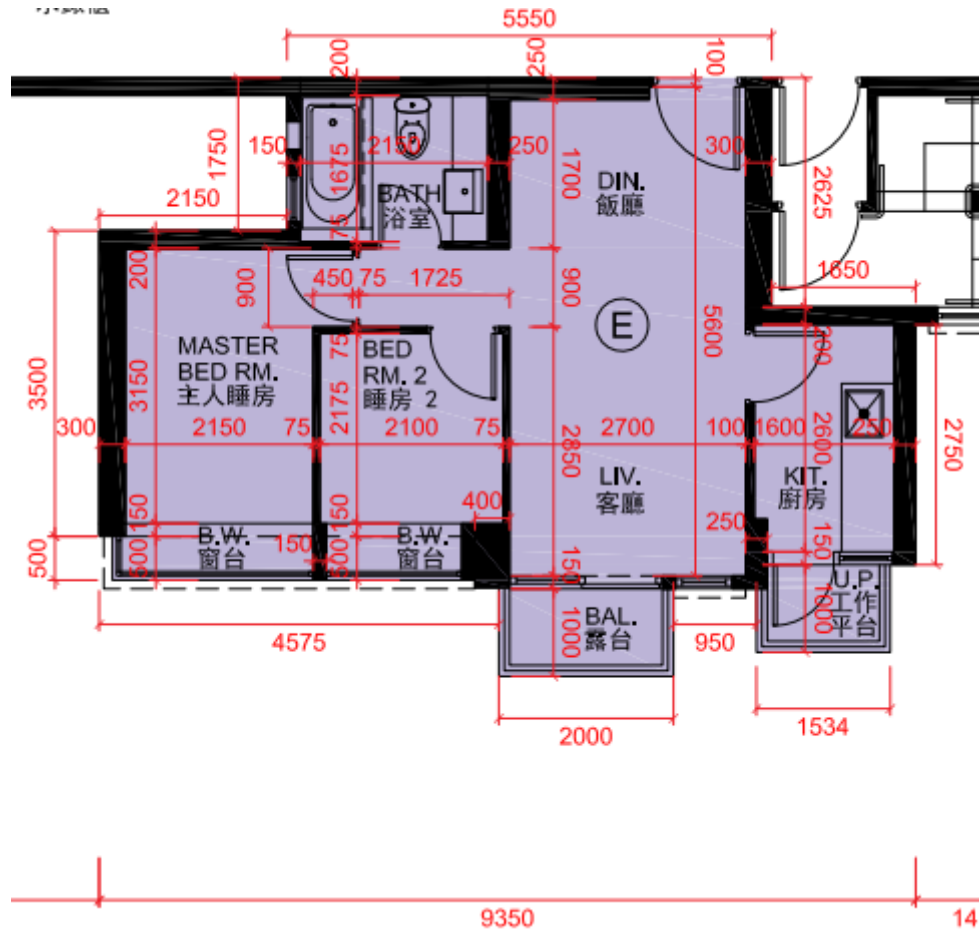

# 喜薈 第1座

7-13,15-16,18-23,25-33樓

## E單位平面圖

實用面積:506呎

\*本單位平面圖只作參考及內部使用。