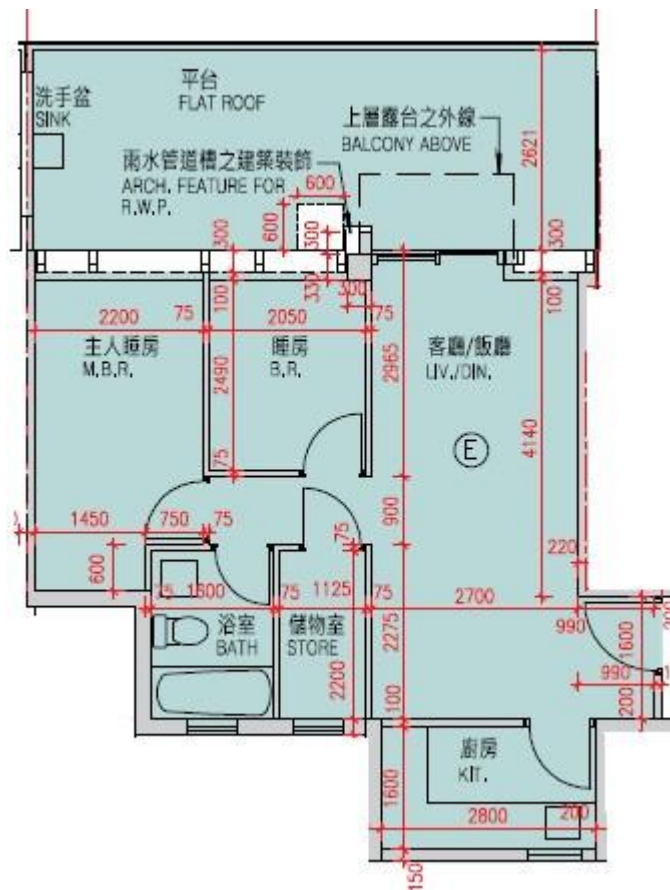

Monterey

第9B座

2樓E室-單位平面圖

實用面積:557呎

*本單位平面圖只作參考及內部使用。