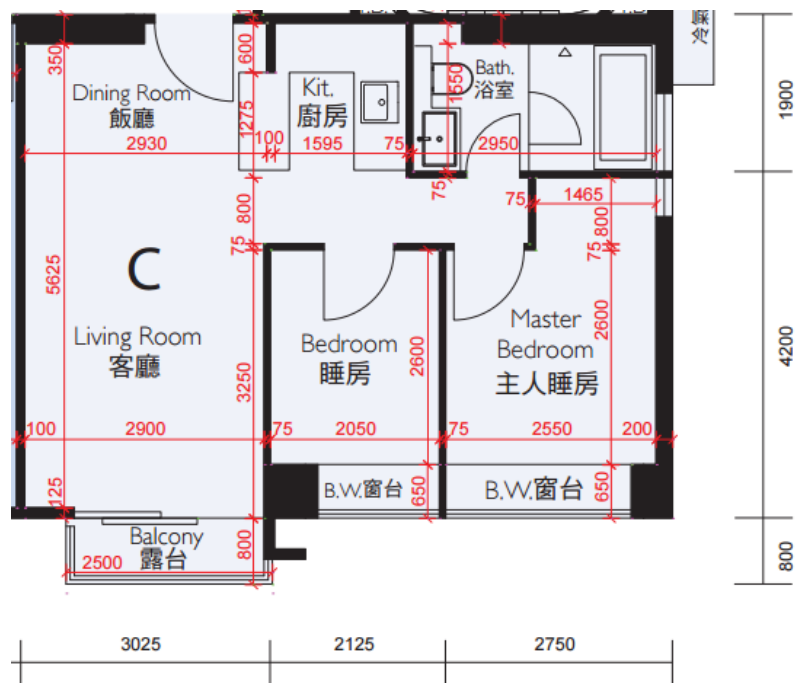

yoo Residences

6,8,10,16,19,21,23,26,28樓

C單位平面圖

實用面積:520呎

\*本單位平面圖只作參考及內部使用。

Pricerite 實惠