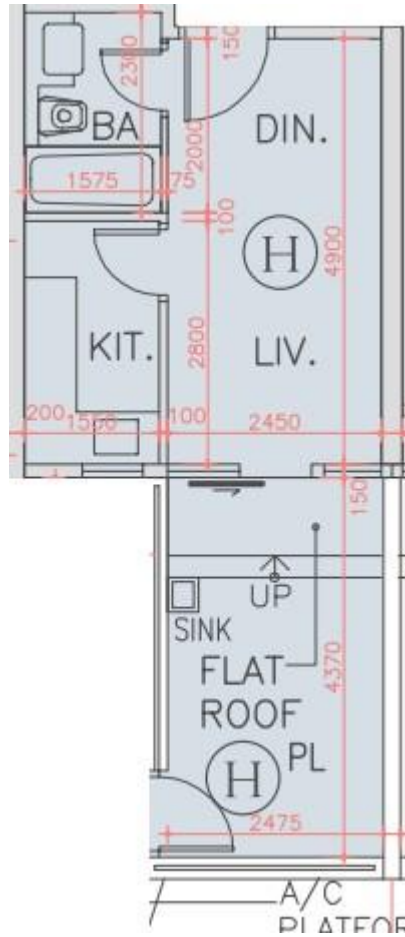

# 海翩滙 The Papillons 3座

1樓H室實用面積:

單位：249呎

\*本單位平面圖只作參考及內部使用。