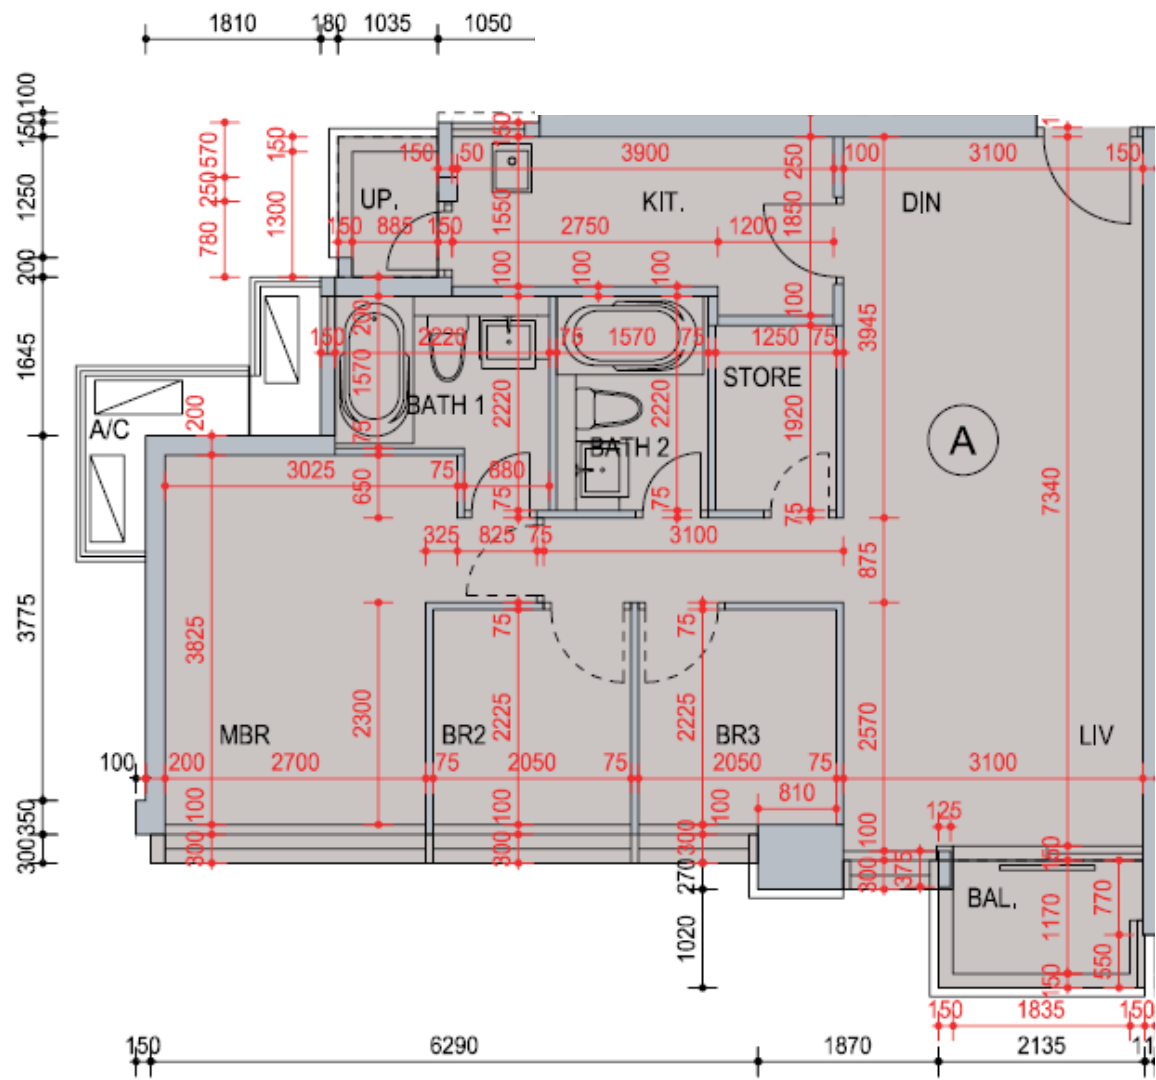

帝景灣 第5座

3,5-12,15-16樓

A單位平面圖

實用面積:831呎

*本單位平面圖只作參考及內部使用。

Pricerite實惠