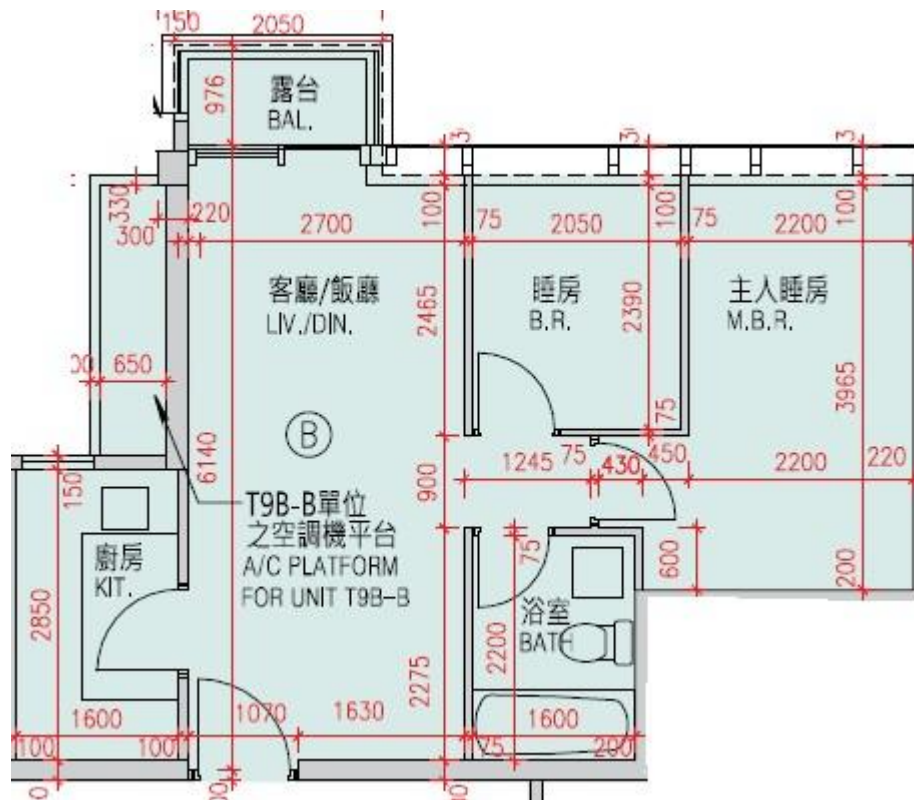

Monterey

第9B座

11樓B室-單位平面圖

實用面積:531呎

*本單位平面圖只作參考及內部使用。