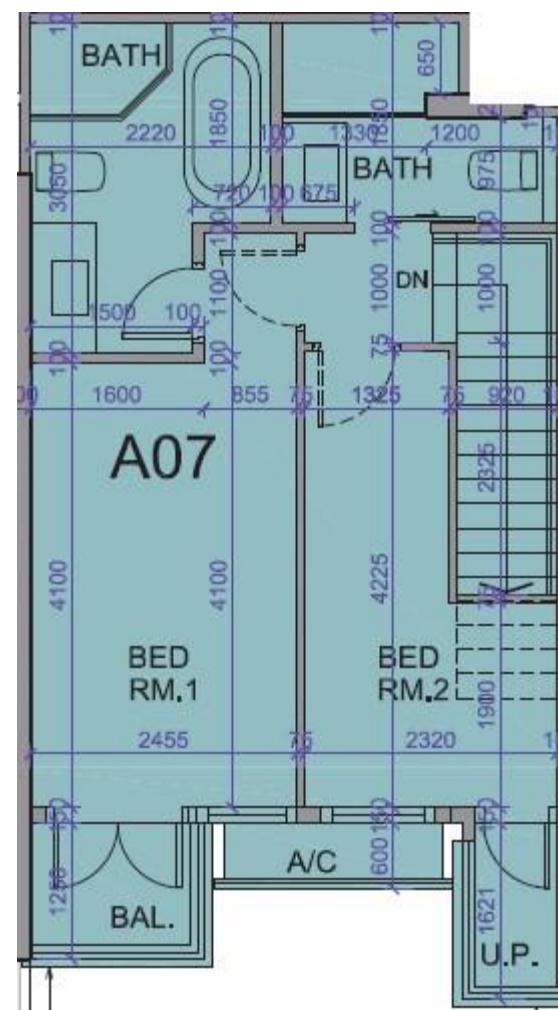

薈薈 the met. Acappella
1翼G+1樓A07室-單位平面圖

實用面積: 803呎

露台: 22呎

工作平台: 16呎

花園: 172呎

*本單位平面圖只作參考及內部使用。