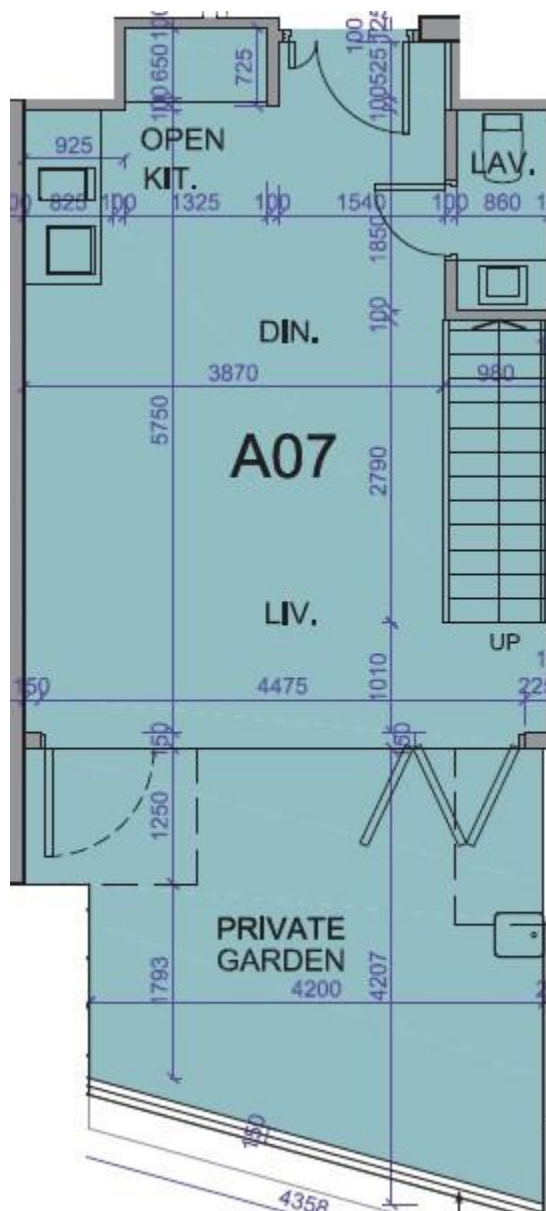

薈薈 the met. Acappella
1翼G+1樓A07室-單位平面圖

實用面積: 803呎

露台: 22呎

工作平台: 16呎

花園: 172呎

*本單位平面圖只作參考及內部使用。