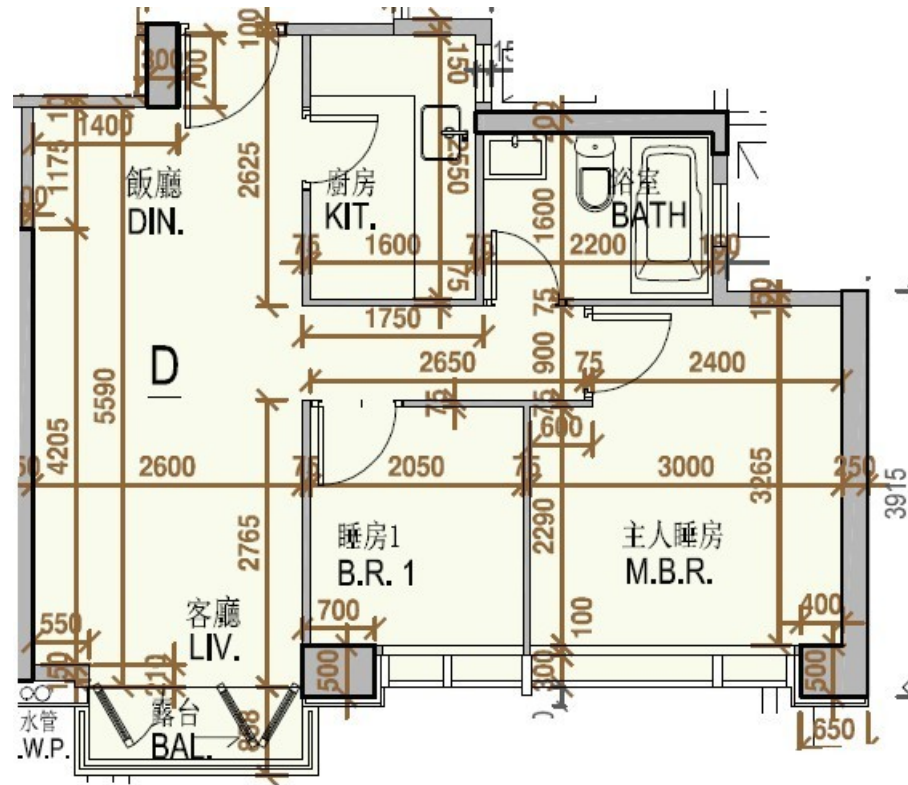

# One Homantin

1座 1樓

D室 - 平面圖

實用面積 : 518 呎

露台 : 22 呎

\* 本單位平面圖只作參考及內部使用。