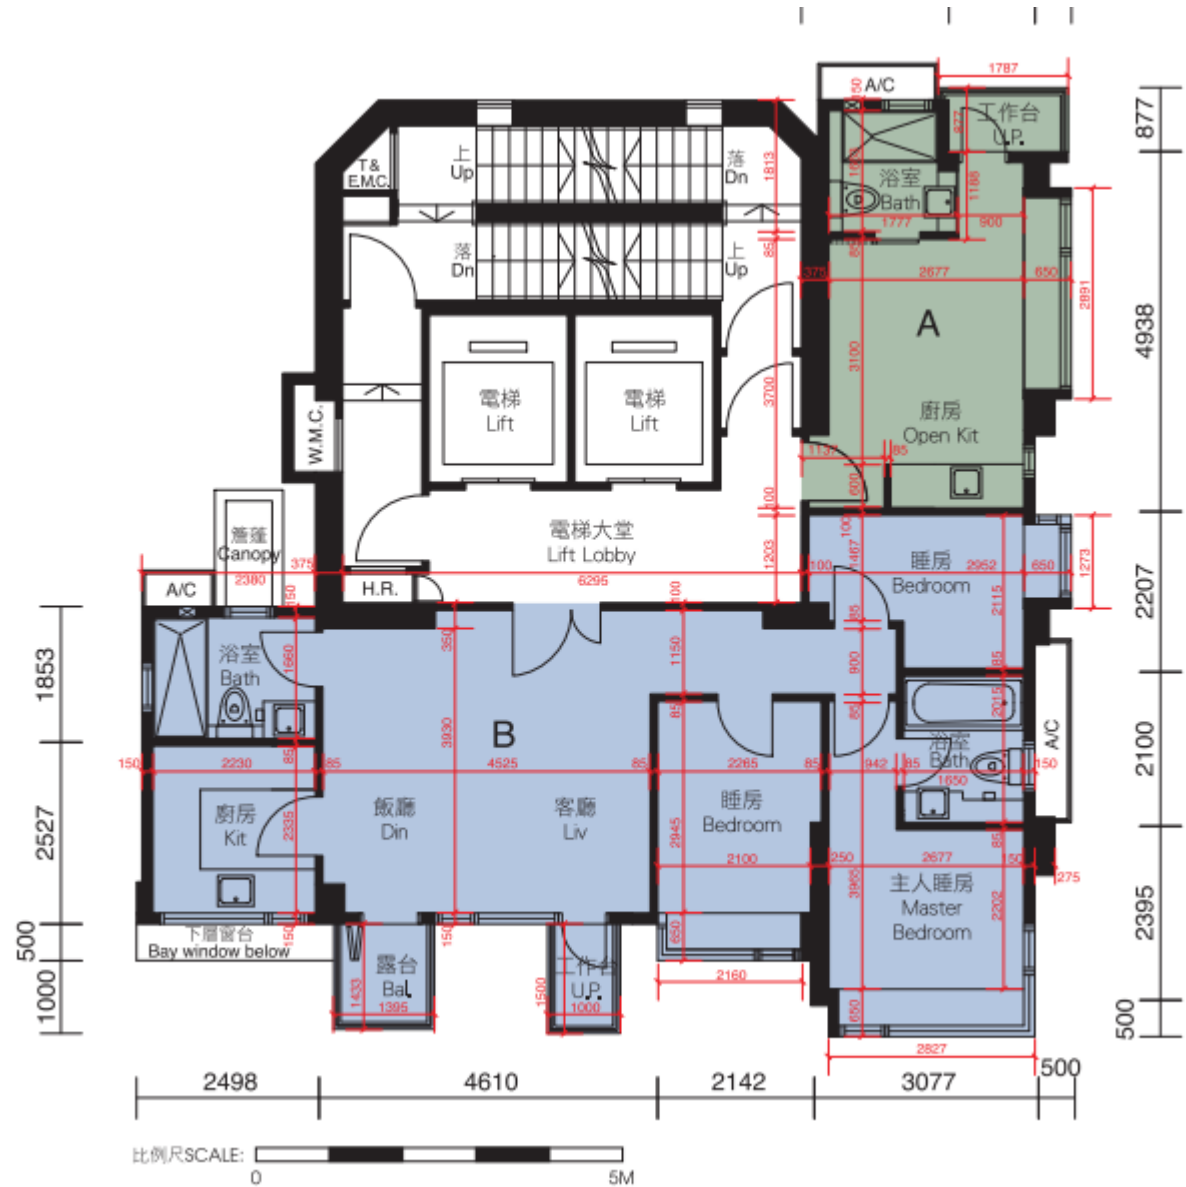

曉薈- 27樓

A,B 單位平面圖

實用面積:

A: 202呎

B: 700呎

*本單位平面圖只作參考及內部使用。