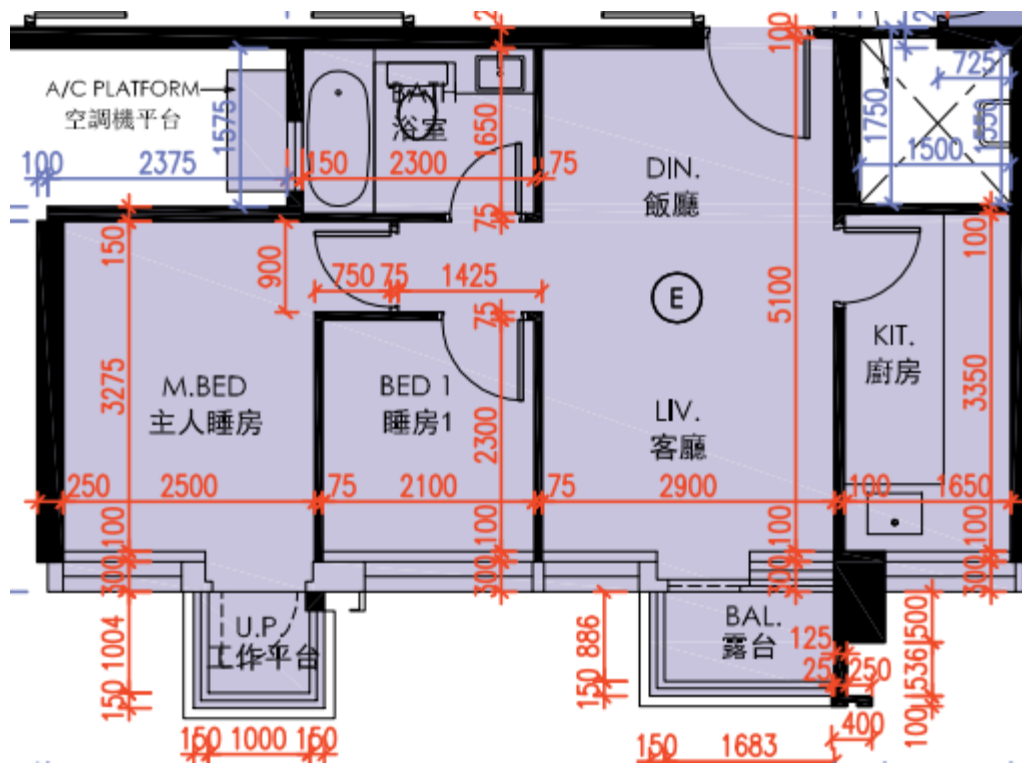

皓畋- 第2座 - 27樓

E單位平面圖

實用面積:

E: 550呎

*本單位平面圖只作參考及內部使用。

Pricerite實惠