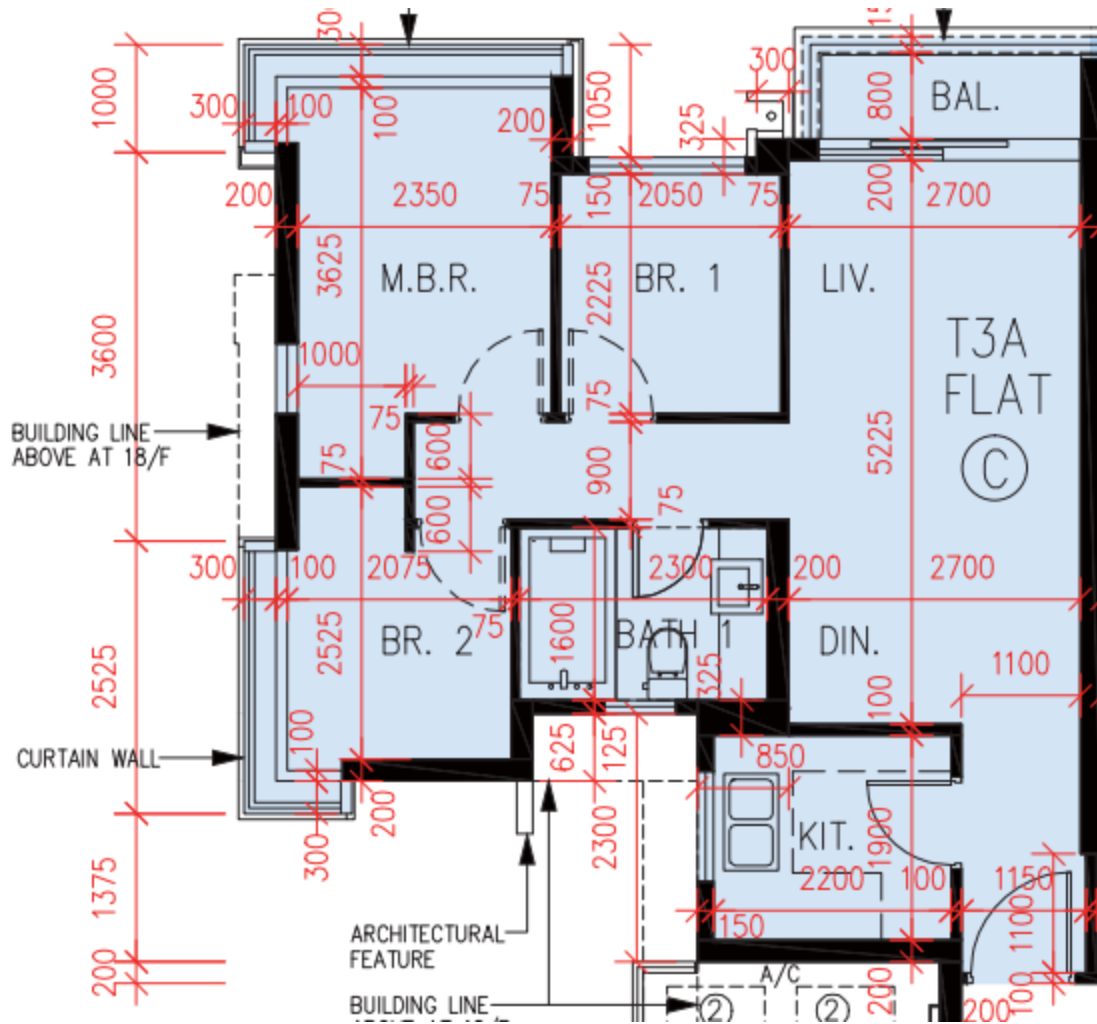

PARK YOHO Venezia – 第3A座 –

3, 5-12, 15-17樓

C單位平面圖

實用面積:

C: 606呎

*本單位平面圖只作參考及內部使用。