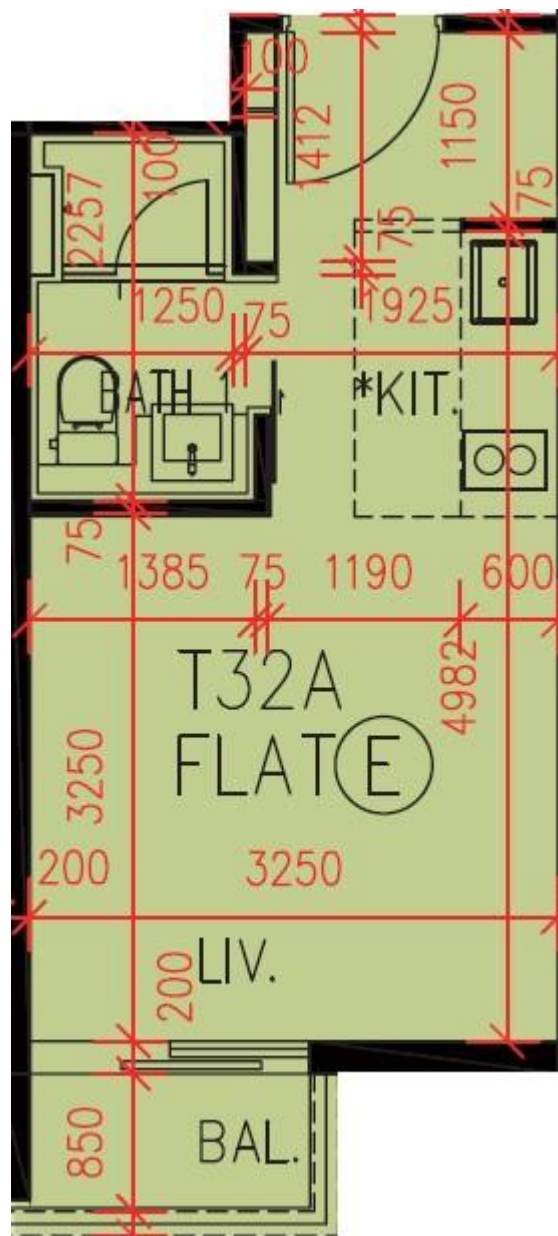

PARK YOHO Milano
32A座16樓E室-單位平面圖
實用面積:254呎
露台: 22呎
工作平台: 0呎

*本單位平面圖只作參考及內部使用。