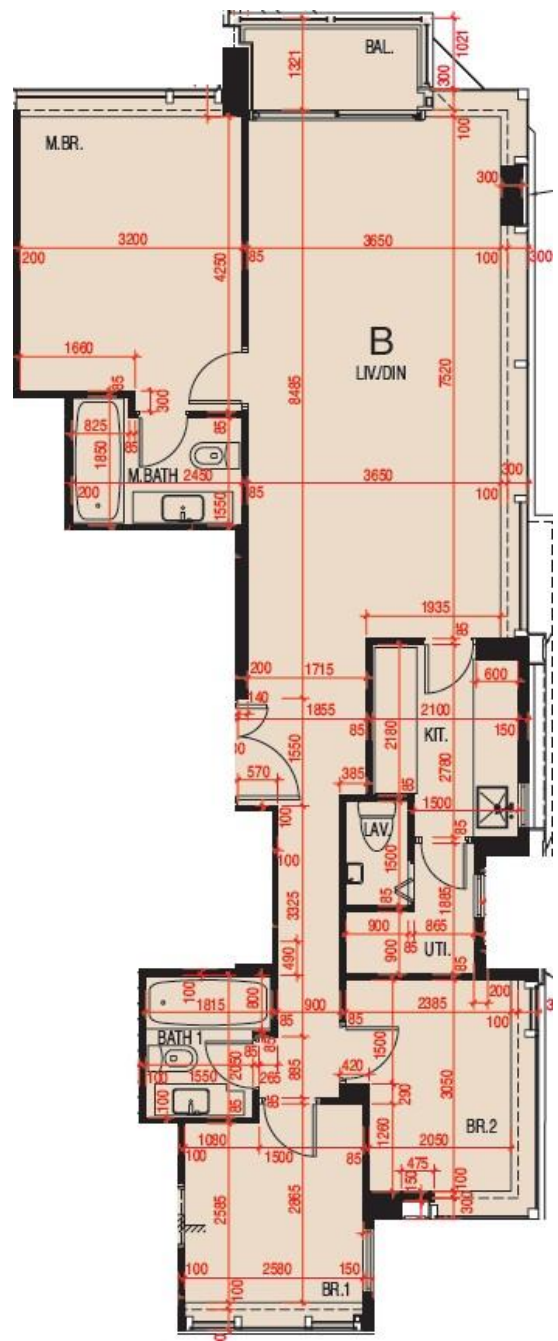

維港頌 Harbour Glory
 5座7樓B室-單位平面圖
 實用面積:1064呎
 露台: 38呎

*本單位平面圖只作參考及內部使用。