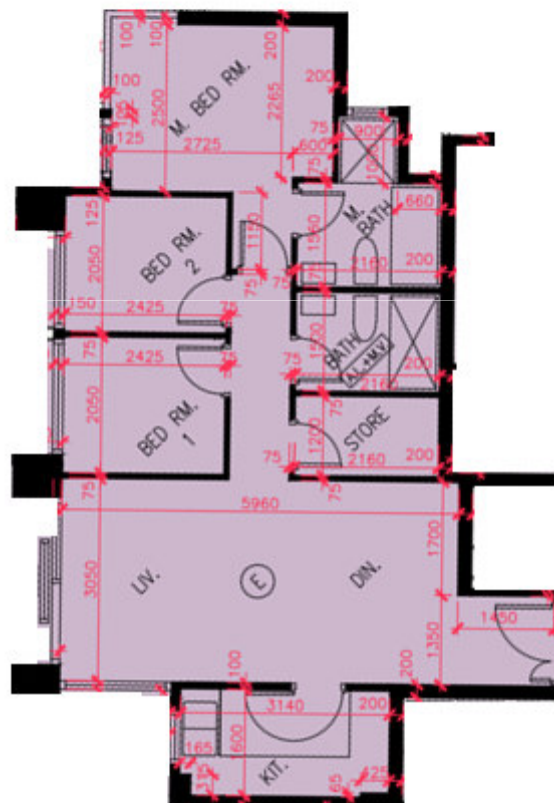

天晉III B  
天晉III B 1A座三樓E單位平面圖  
實用面積:716呎

\*本單位平面圖只作參考及內部使用