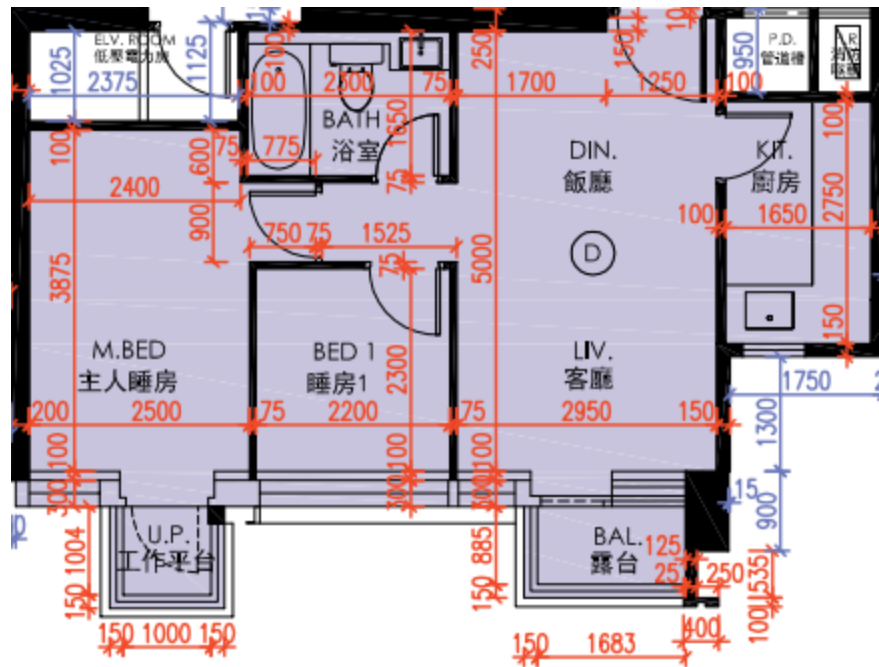

皓畋- 第7座 - 26樓

D單位平面圖

實用面積:

D: 554呎

*本單位平面圖只作參考及內部使用。

Pricerite實惠