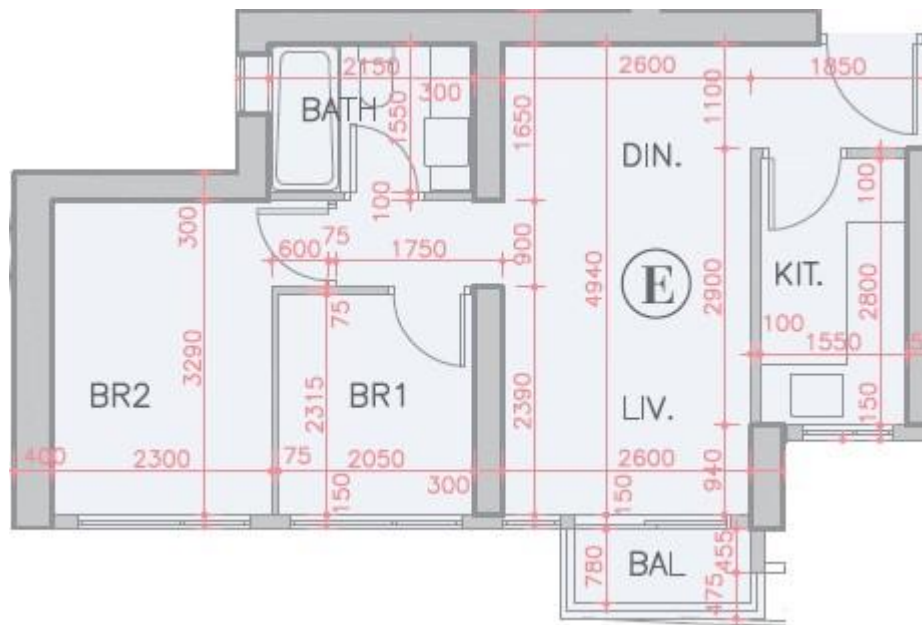

全城匯 Parc City  
7座5樓E室-單位平面圖  
實用面積:524呎  
露台:22呎

\*本單位平面圖只作參考及內部使用。