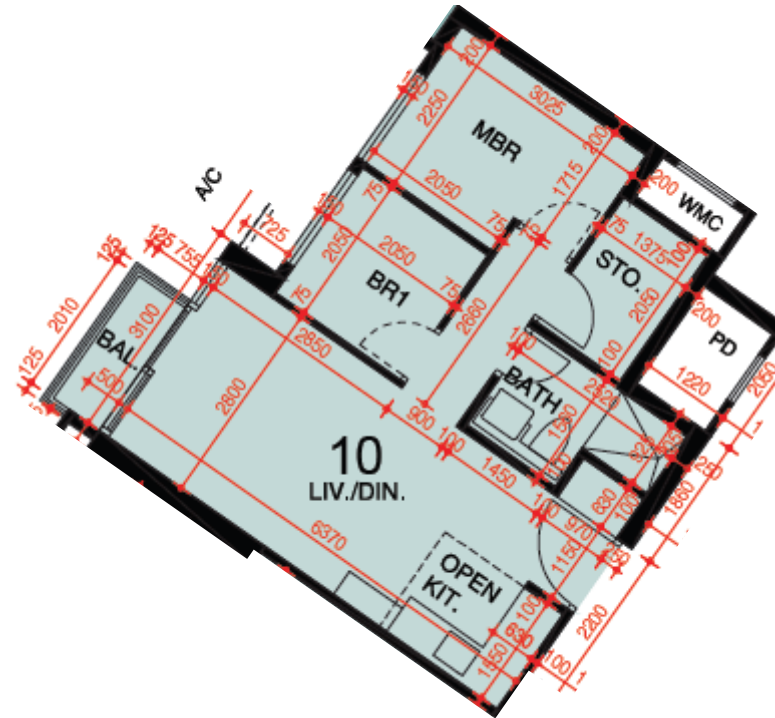

東環 第5A座  
5-12,15-22樓  
10單位平面圖  
實用面積:483呎

\*本單位平面圖只作參考及內部使用。