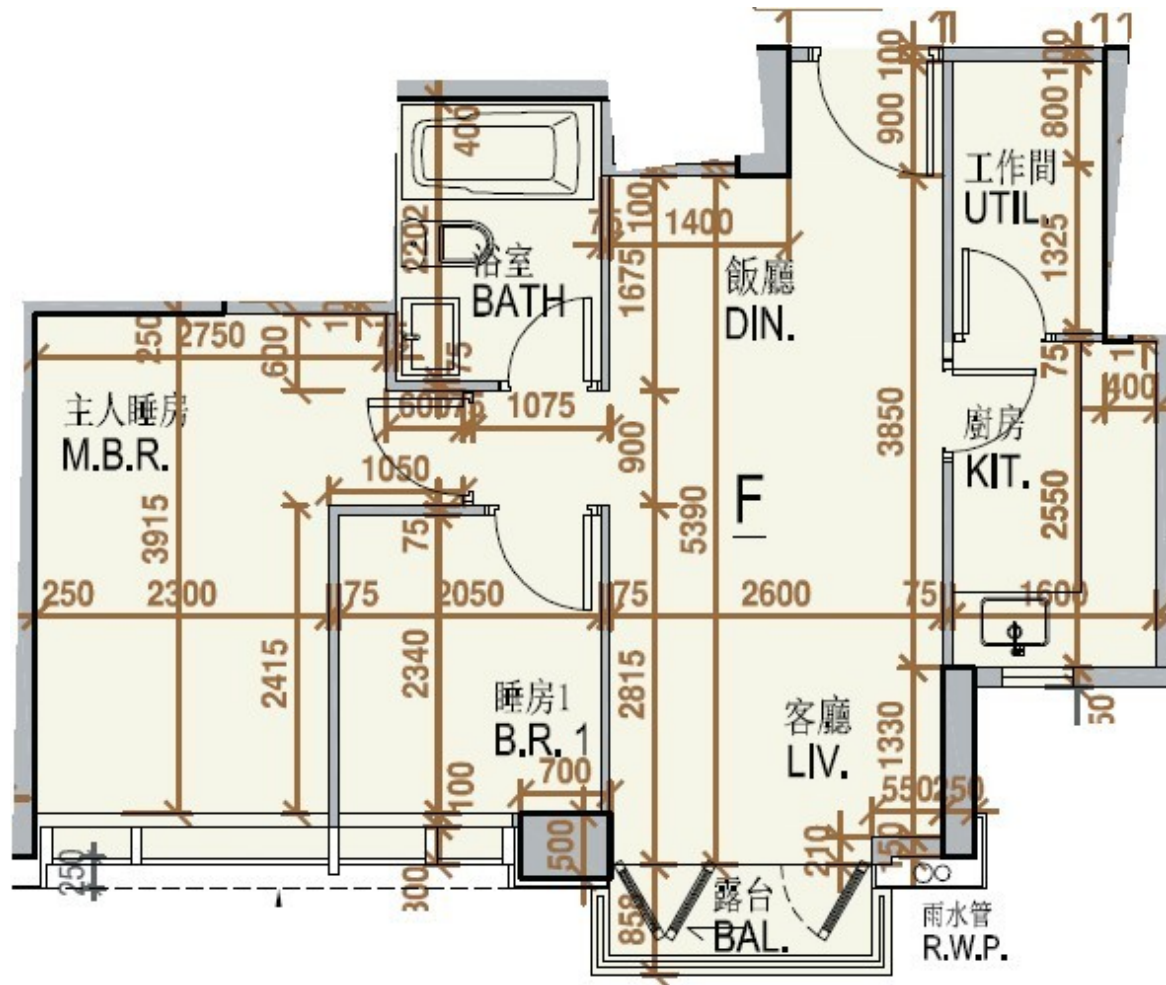

One Homantin  
1座 3,5-12,15-18  
樓

F室 - 平面圖

實用面積 : 538 呎

露台 : 22 呎

\* 本單位平面圖只作參考及內部使用。