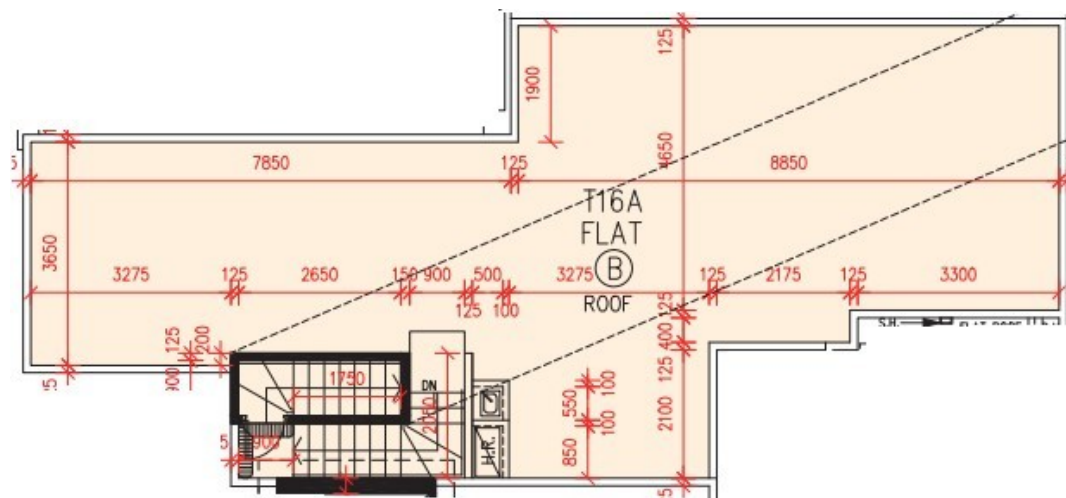

PARK YOHO Genova

第16A座

19樓

B室 - 單位平面圖

實用面積 : 1158 呎

平台 : 194 呎

天台 : 909 呎

梯屋 : 26 呎

* 本單位平面圖只作參考及內部使用。