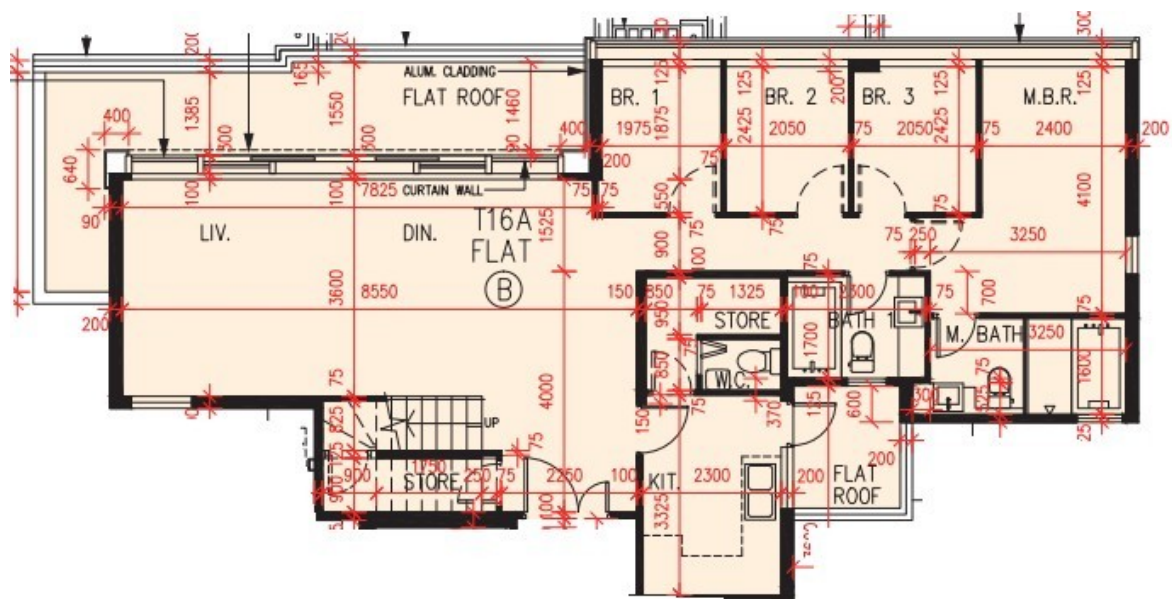

PARK YOHO Genova

第16A座

19樓

B室 - 單位平面圖

實用面積 : 1158 呎

平台 : 194 呎

天台 : 909 呎

梯屋 : 26 呎

* 本單位平面圖只作參考及內部使用。