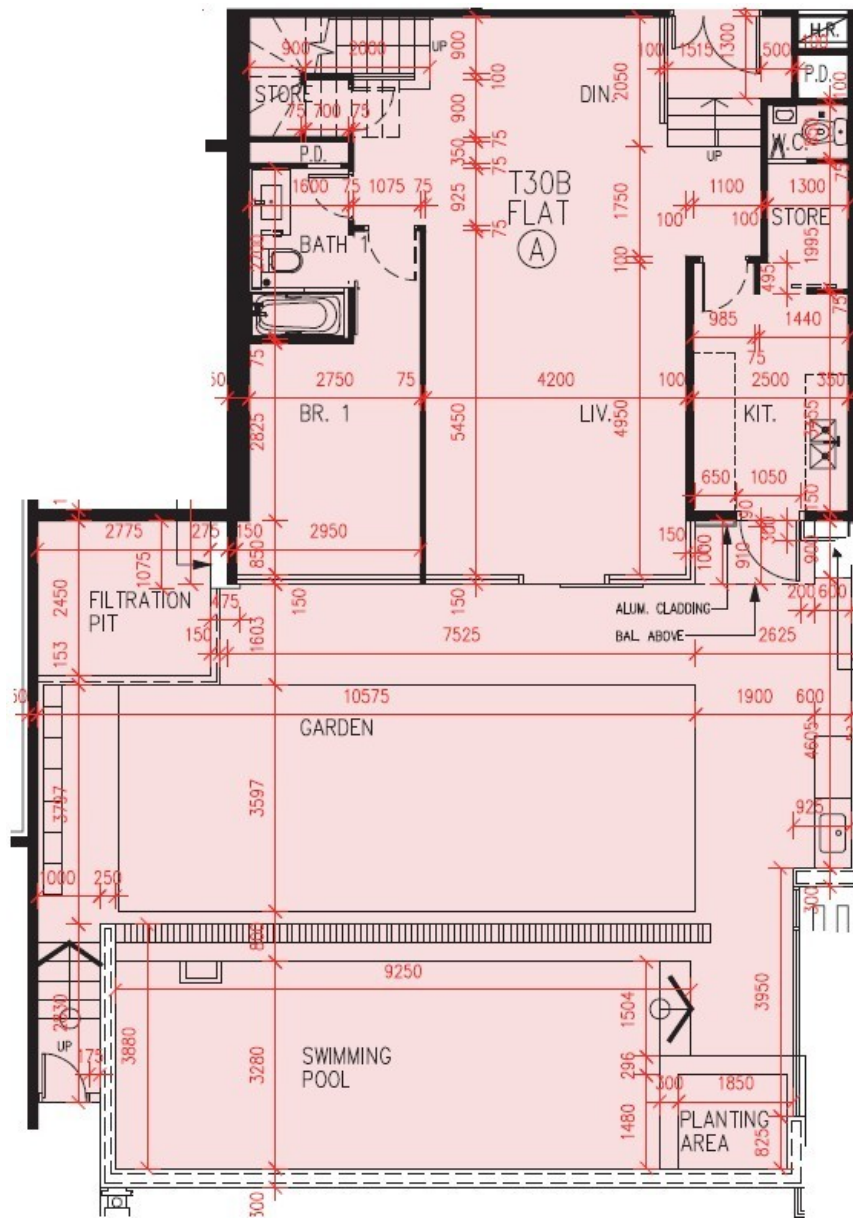

PARK YOHO Genova

第 30B 座地下及高層地下 (複式)

A 單位平面圖

實用面積 : 1873 呎

平台 : 44 呎

露台 : 37 呎

花園 : 1274 呎

* 本單位平面圖只作參考及內部使用。