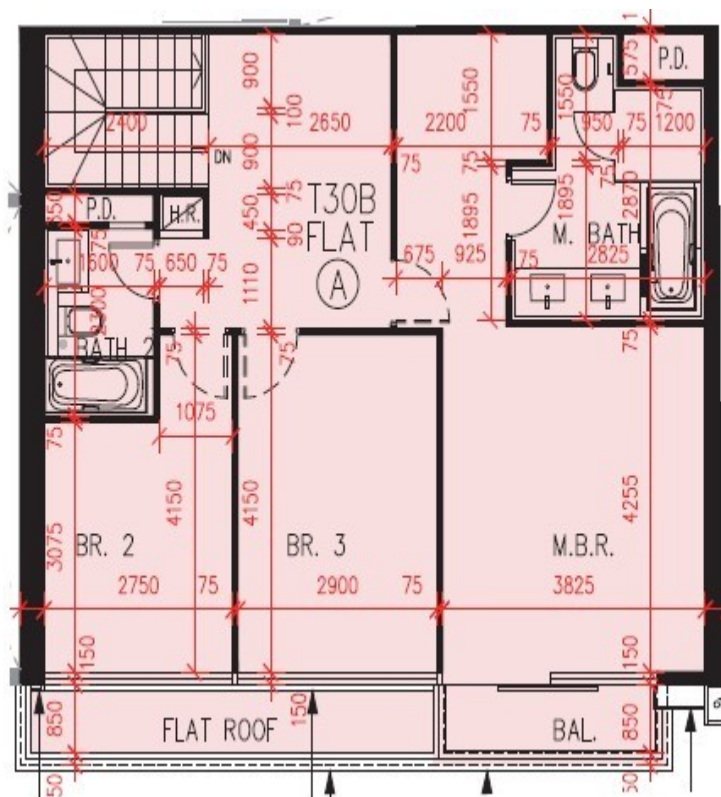

PARK YOHO Genova

第 30B 座地下及高層地下 (複式)

A 單位平面圖

實用面積 : 1873 呎

平台 : 44 呎

露台 : 37 呎

花園 : 1274 呎

* 本單位平面圖只作參考及內部使用。