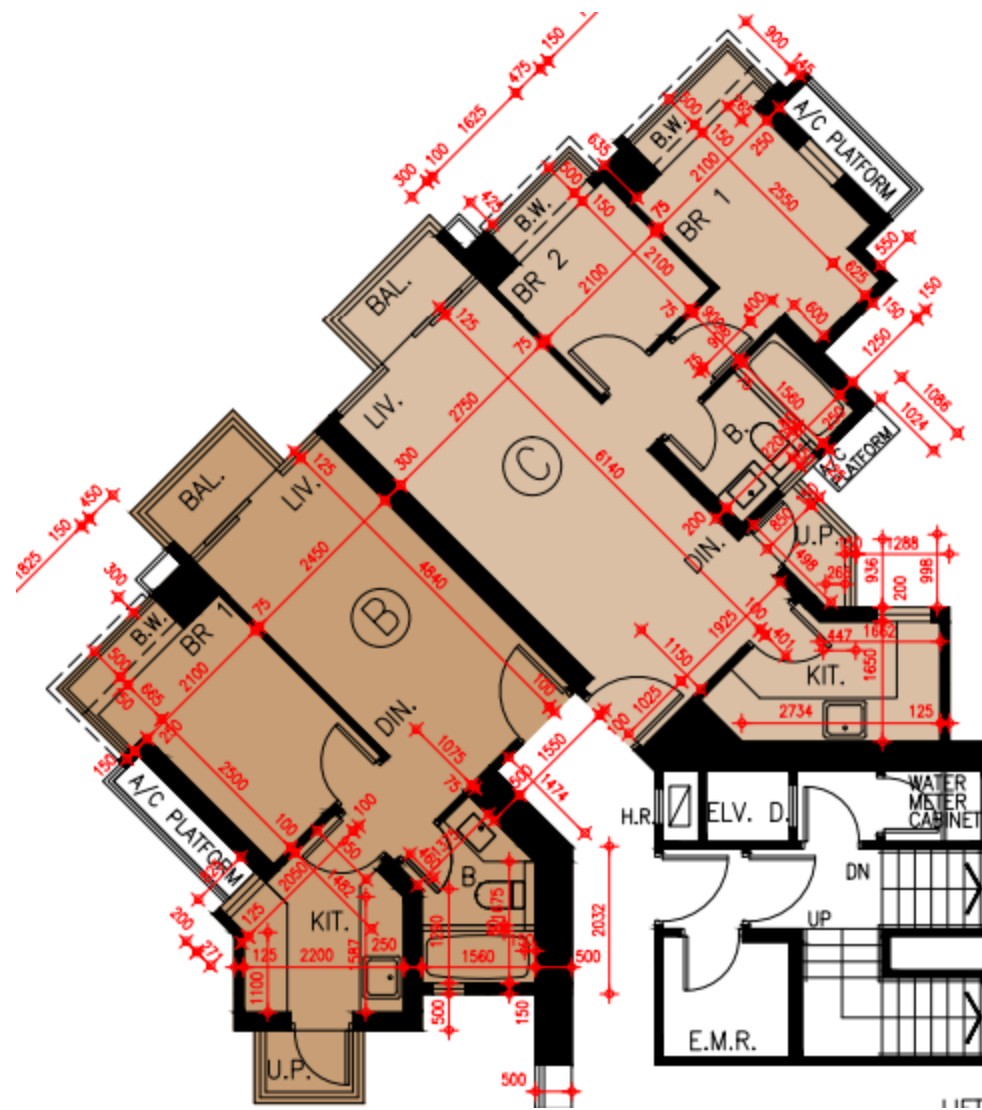

Grand Yoho 2期- 8座50樓

B,C單位平面圖

實用面積:

B: 413呎

C: 537呎

*本單位平面圖只作參考及內部使用。

Pricerite實惠