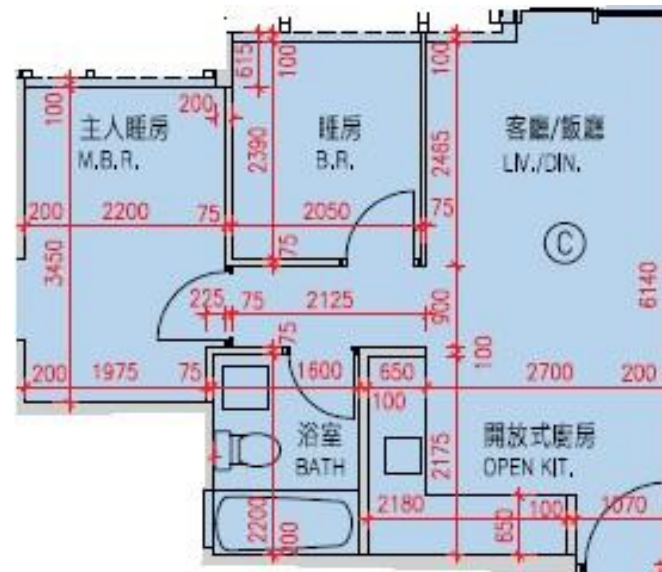

Monterey

第8座

2樓C室-單位平面圖

實用面積:448呎

*本單位平面圖只作參考及內部使用。