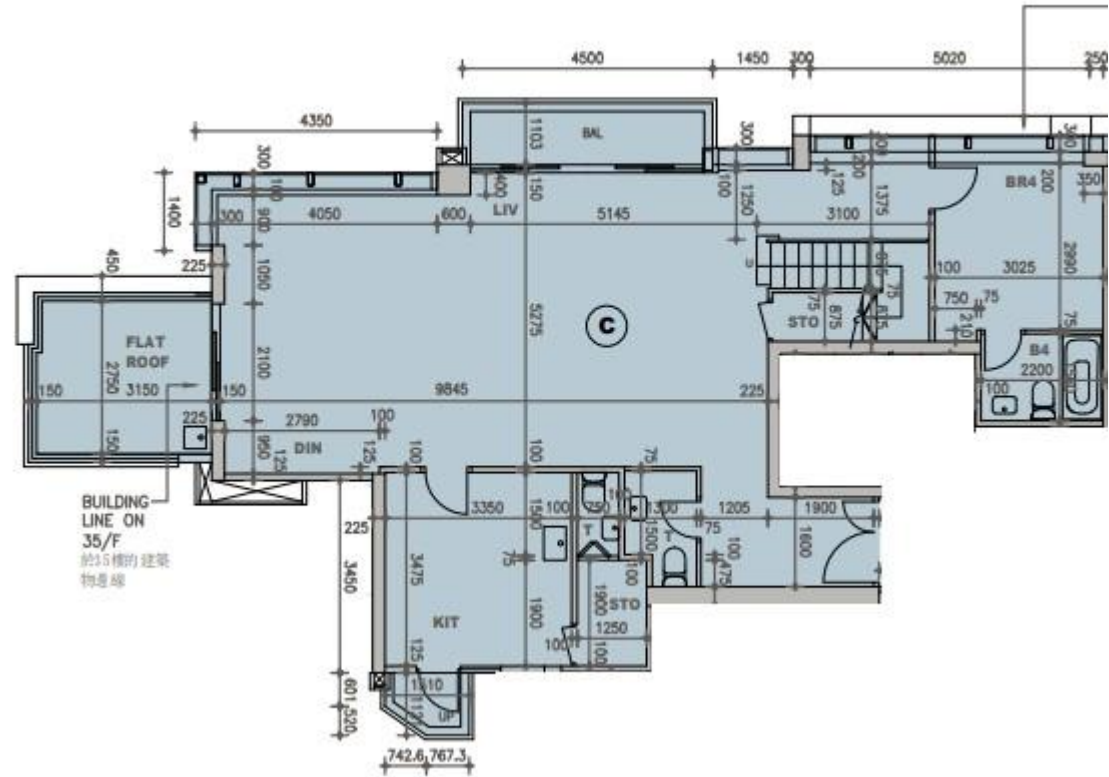

柏蔚山 Fleur Pavilia 1座

33及35樓C室實用面積:

單位：2375呎

露台：53呎

工作平台：16呎

平台：125呎

*本單位平面圖只作參考及內部使用。