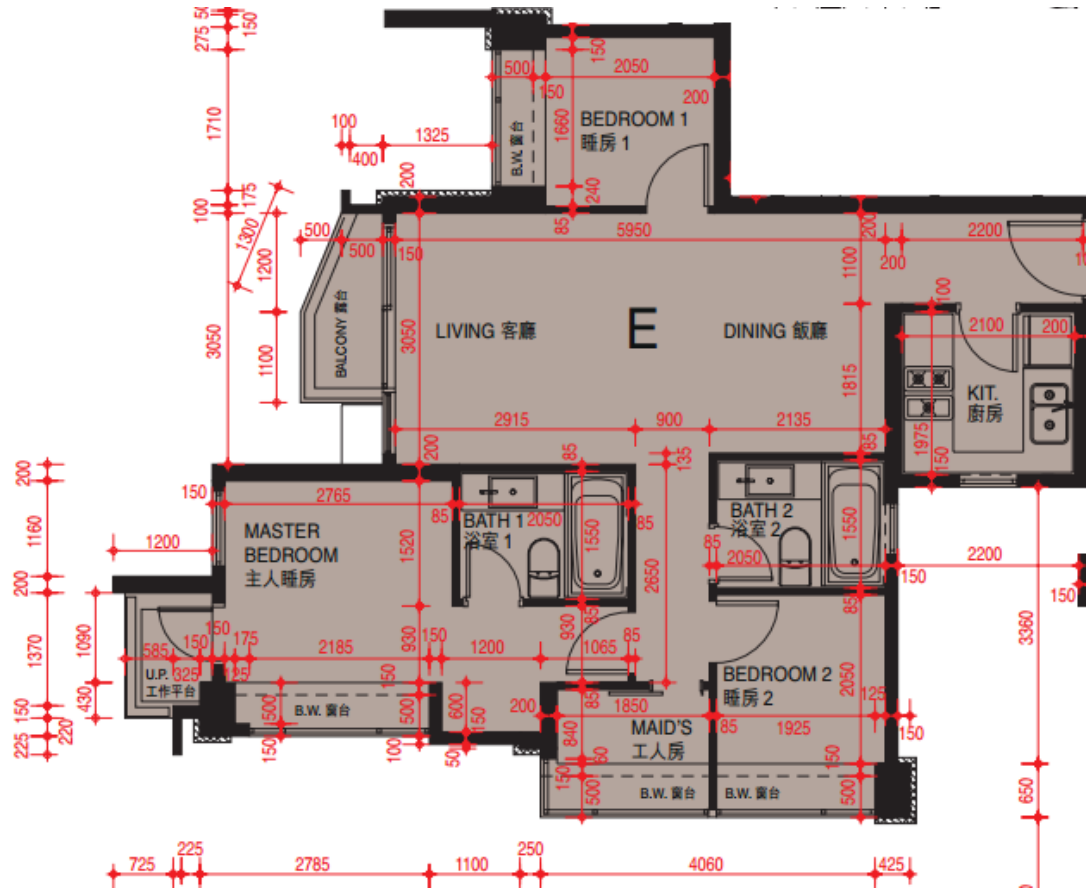

丰滙 第1座

7樓-12樓, 15樓-23樓, 25樓-33樓, 35樓-41樓

E單位平面圖

實用面積:712呎

*本單位平面圖只作參考及內部使用。