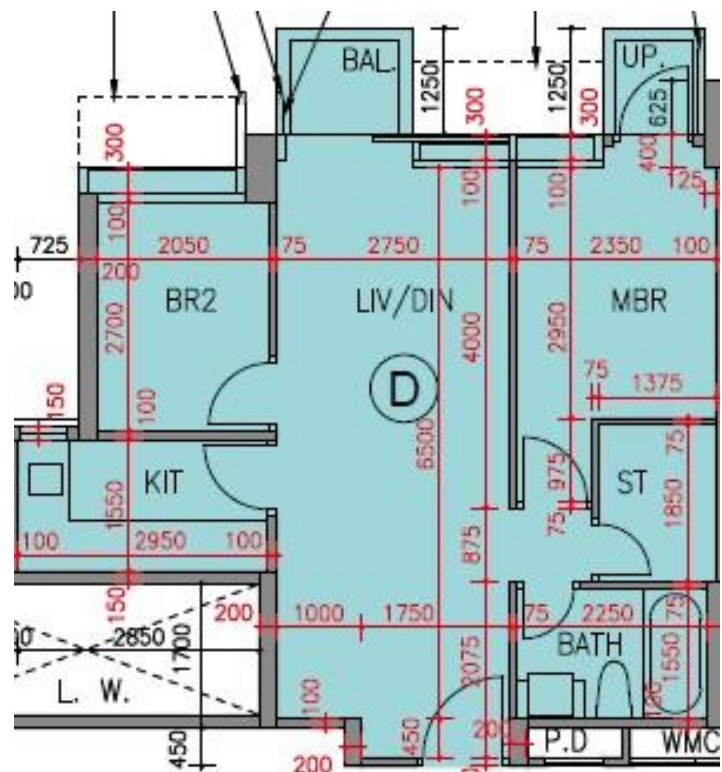

# 逸瓏海匯 Park Mediterranean 第1座

1-3,5-8樓D室-單位平面圖

實用面積:586呎

露台:22呎

\*本單位平面圖只作參考及內部使用。