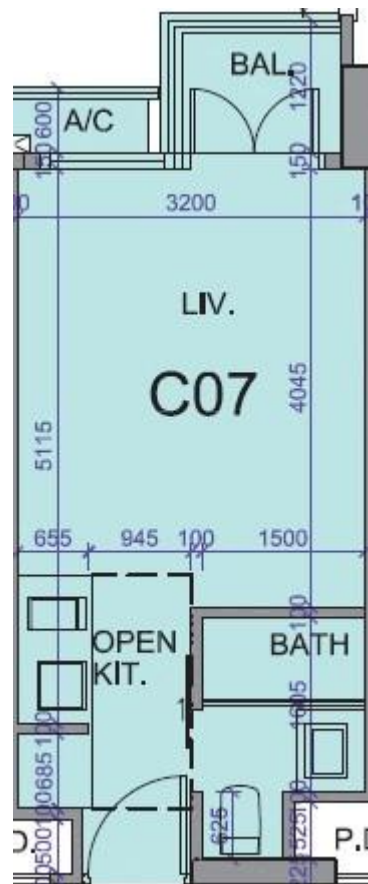

薈薈 the met. Acappella
2翼3樓C07室-單位平面圖

實用面積:254呎

露台: 22呎

工作平台: 0呎

*本單位平面圖只作參考及內部使用。