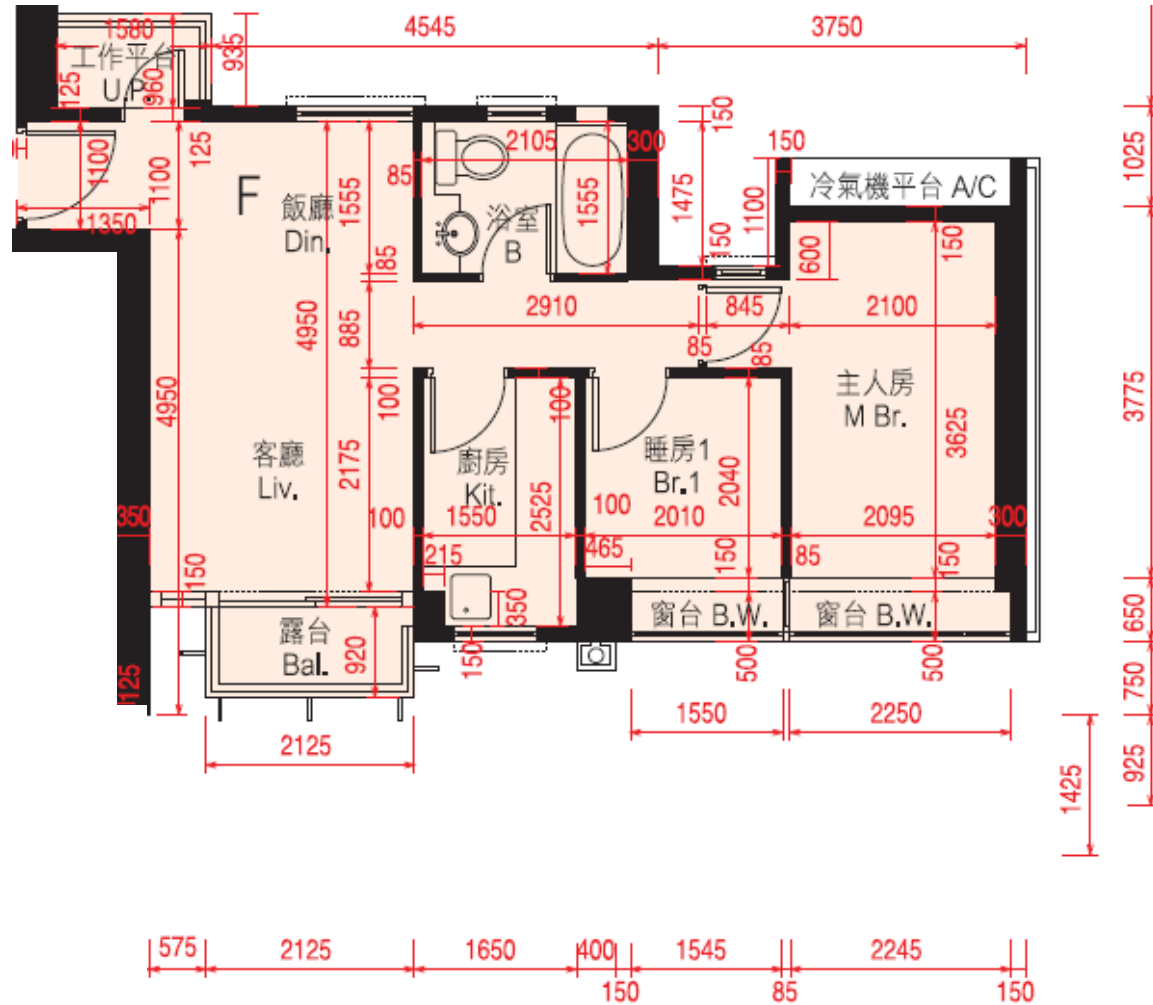

迎海·星灣御 第22座

5-11,16-20,23樓

F單位平面圖

實用面積:512呎

*本單位平面圖只作參考及內部使用。