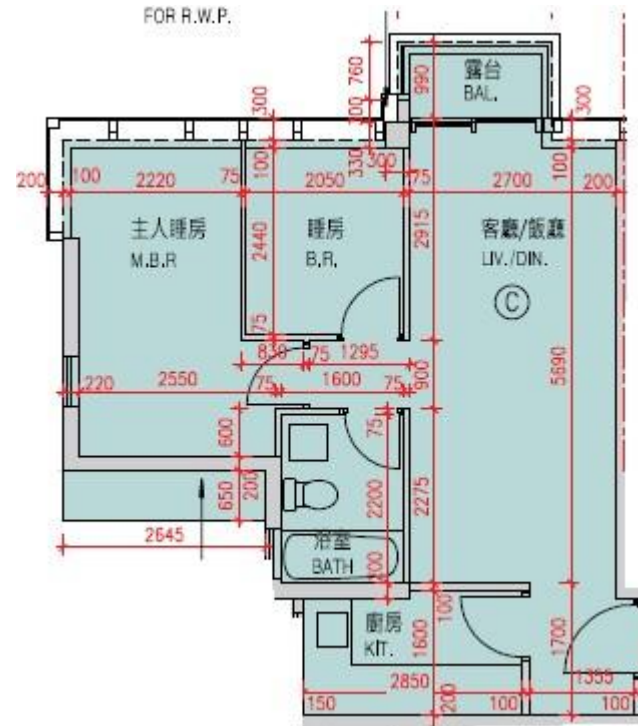

Monterey

第7B座

3樓C室-單位平面圖

實用面積:559呎

\*本單位平面圖只作參考及內部使用。