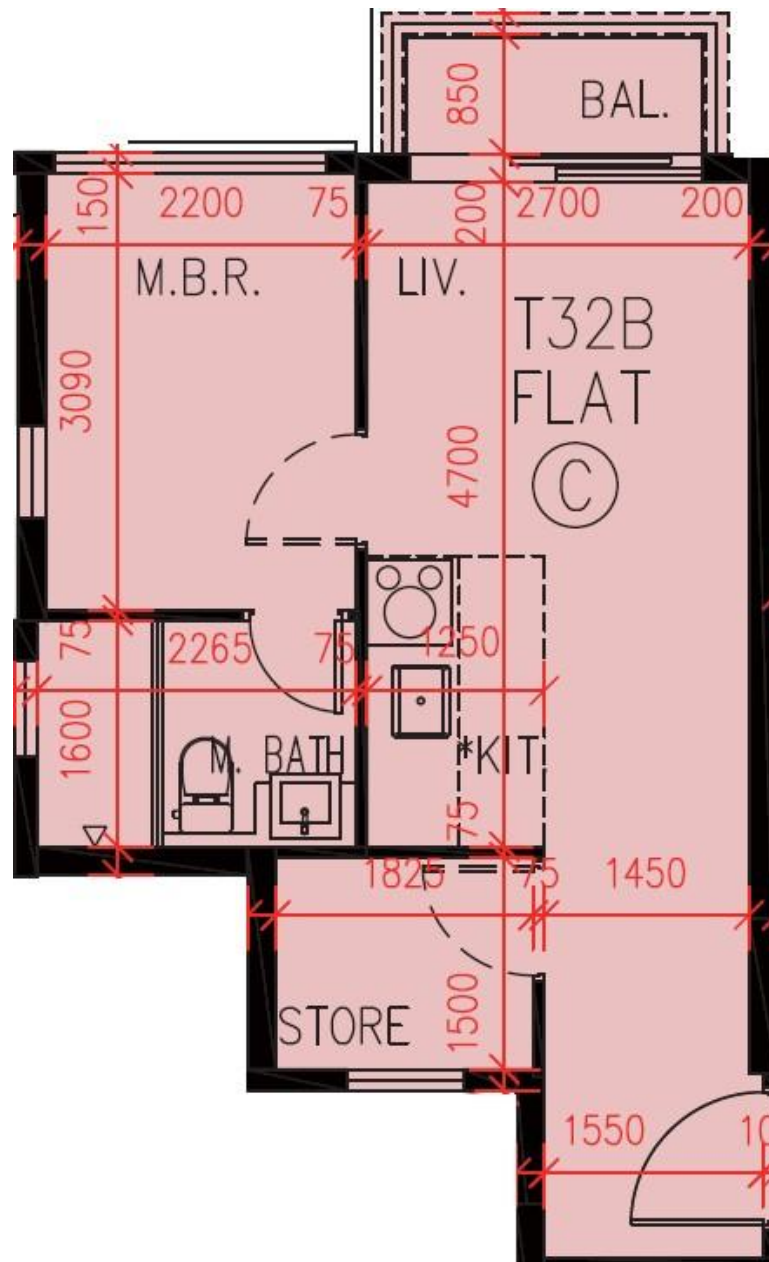

PARK YOHO Milano
32B座16樓C室-單位平面圖

實用面積:402呎

露台: 26呎

工作平台: 0呎

*本單位平面圖只作參考及內部使用。