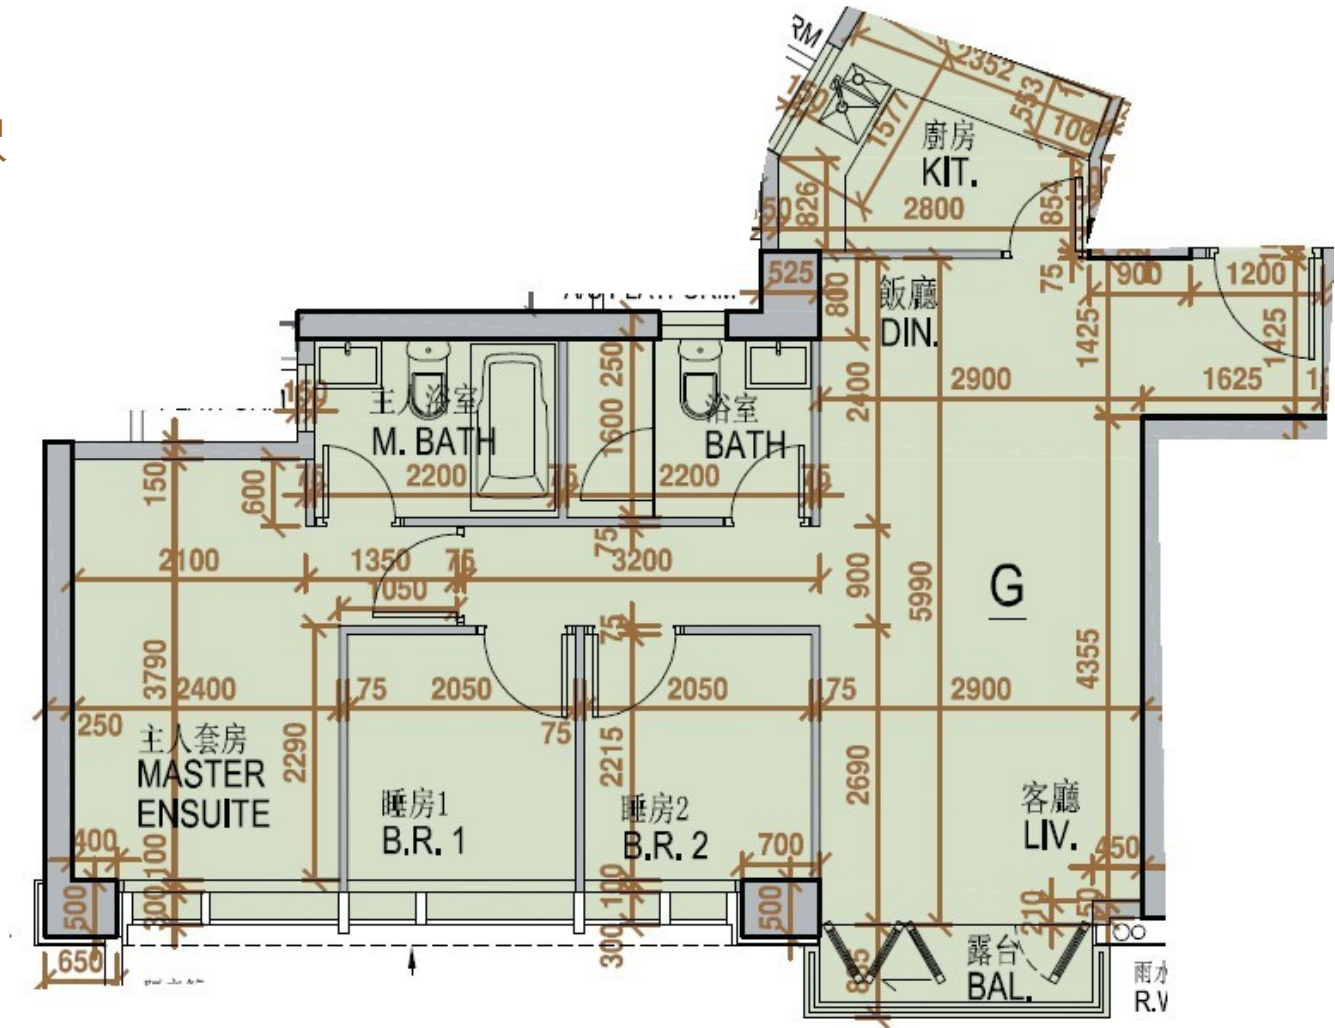

One Homantin
1座 3,5-12,15-18
樓

G室 - 平面圖

實用面積 : 702 呎

露台 : 25 呎

* 本單位平面圖只作參考及內部使用。