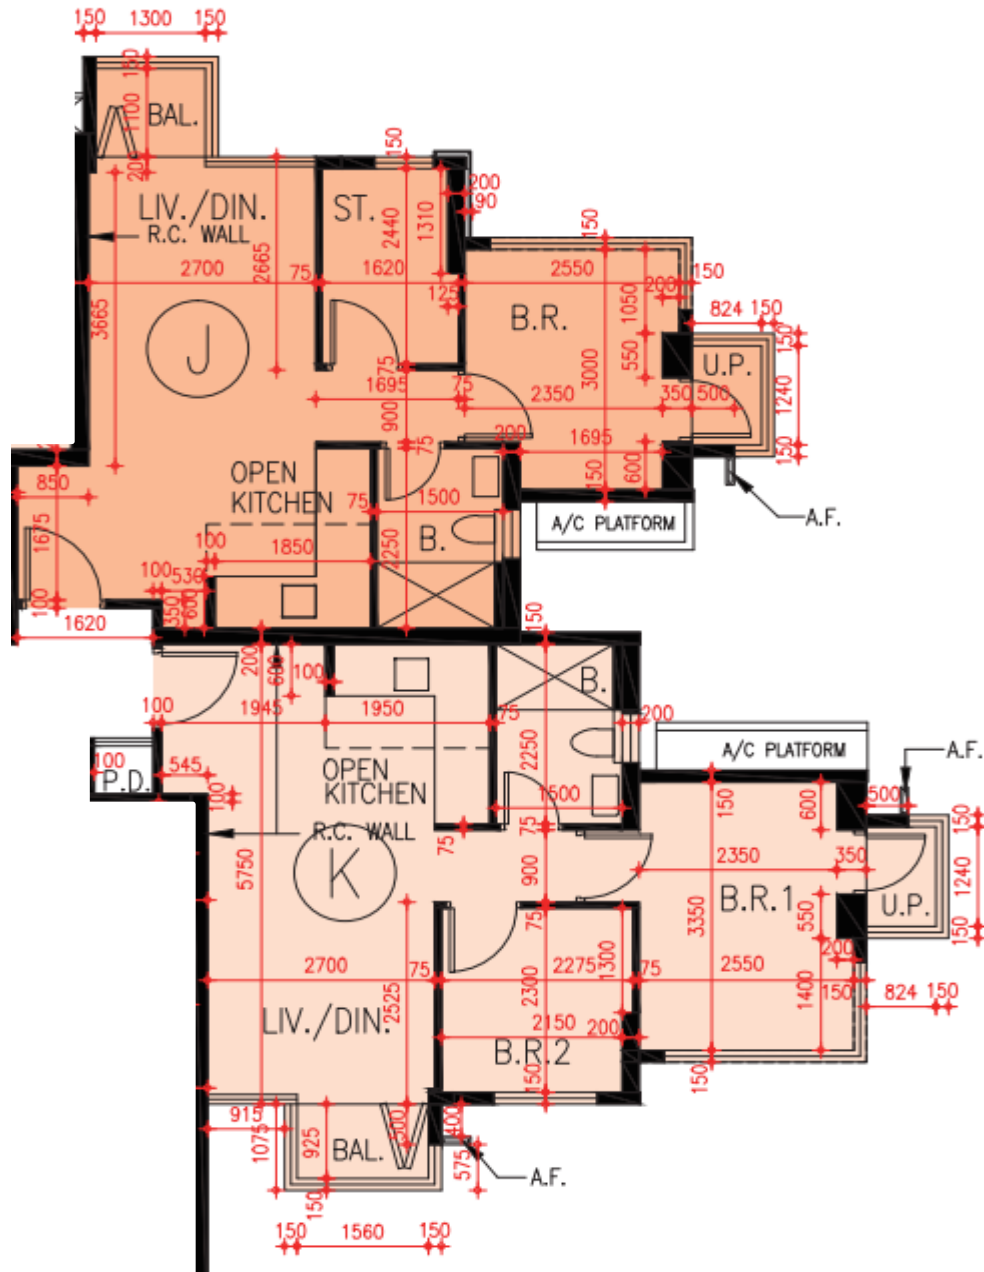

# 映御第1座-26樓

## J,K單位平面圖

實用面積:

J: 454呎

K: 485呎

\*本單位平面圖只作參考及內部使用。