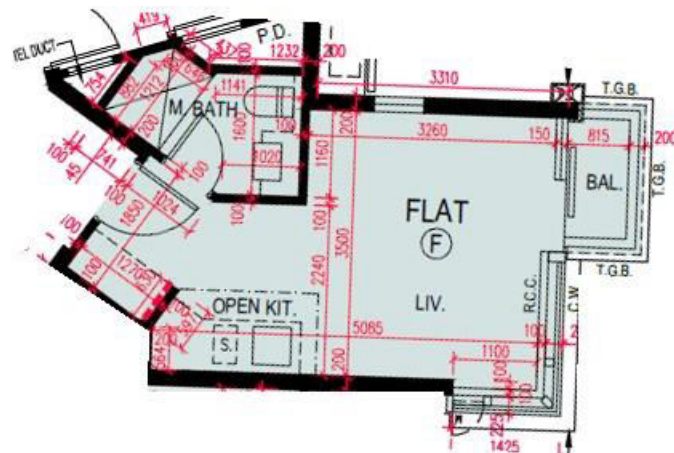

海璇5A座

21樓F室

平面圖

實用面積:286呎

露台:22呎

*本單位平面圖只作參考及內部使用。